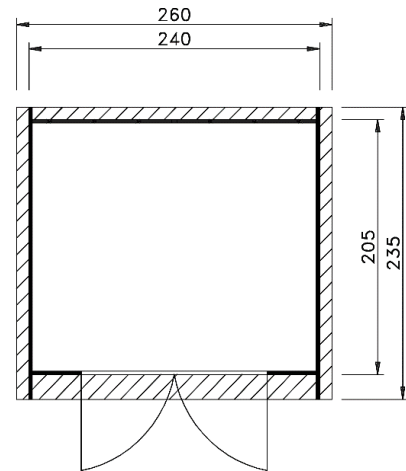

Massivholz-Gartenhaus

218.2421.70041 (naturbelassen)
218.2421.73041 (rot/weiß)
218.2421.76041 (anthrazit/weiß)

Technische Angaben

Sockelmaß Breite (cm)	241	Dachgefälle (Grad)	17
Sockelmaß Tiefe (cm)	205	Vordach (cm)	20
Maß über alles Breite (cm)	260	Wandstärke (mm)	28
Maß über alles Tiefe (cm)	235	Fußbodenstärke (mm)	15,5
Maß über alles Höhe (cm)	234	Dachstärke (mm)	15,5
Grundfläche (m ²)	4,9	Schneelast Sk (kN)	0,75
Umbauter Raum (m ³)	10,2	Anzahl Dachbahnen	3
Dachfläche (m ²)	6,4	Seitenwandhöhe	197

Allgemeine Informationen

Material	sämtliche Holzteile aus Nadelholz
Unterkonstruktion	kesseldruckimprägnierten Bodenbalken
Tür	Massivholztür mit Zylinderschloss inkl. 3 Schlüssel, Durchgangsmaß 143x174cm
Innenraum	Wandbohlen, Boden- und Dachschalung, Dachpfetten naturbelassen

Lieferumfang

Montagematerial, übersichtliche Montageanleitung, Bitumendachbelag als Ersteindeckung

Zubehör (gegen Aufpreis)

Fenster, selbstklebende Dachbahn

Verpackung

Gewicht (kg)	390	Abmessung Paket 1 (cm)	236 / 120 / 60
Anzahl Packstücke	1	Abmessung Paket 2 (cm)	-