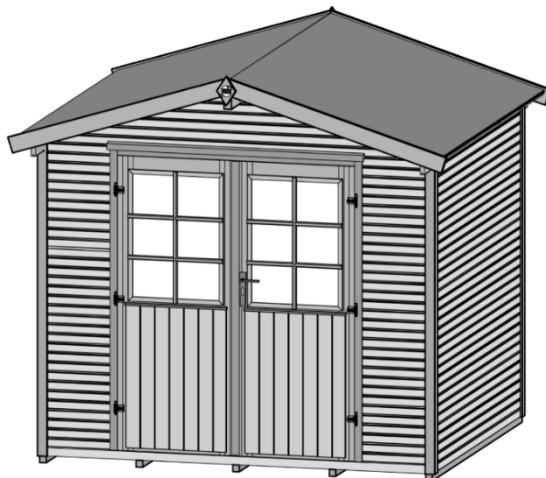

Massivholz-Gartenhaus

218.2421.70041 (naturbelassen)
218.2421.73041 (rot/weiß)
218.2421.76041 (anthrazit/weiß)

Technische Angaben

Sockelmaß Breite (cm)	241	Dachgefälle (Grad)	17
Sockelmaß Tiefe (cm)	205	Vordach (cm)	20
Maß über alles Breite (cm)	260	Wandstärke (mm)	28
Maß über alles Tiefe (cm)	235	Fußbodenstärke (mm)	15,5
Maß über alles Höhe (cm)	234	Dachstärke (mm)	15,5
Grundfläche (m ²)	4,9	Schneelast Sk (kN)	0,75
Umbauter Raum (m ³)	10,2	Anzahl Dachbahnen	3
Dachfläche (m ²)	6,4	Seitenwandhöhe	197

Allgemeine Informationen

Material	sämtliche Holzteile aus Nadelholz
Unterkonstruktion	kesseldruckimprägnierten Bodenbalken
Tür	Massivholztür mit Zylinderschloss inkl. 3 Schlüssel, Durchgangsmaß 143x174cm
Innenraum	Wandbohlen, Boden- und Dachschalung, Dachpfetten naturbelassen