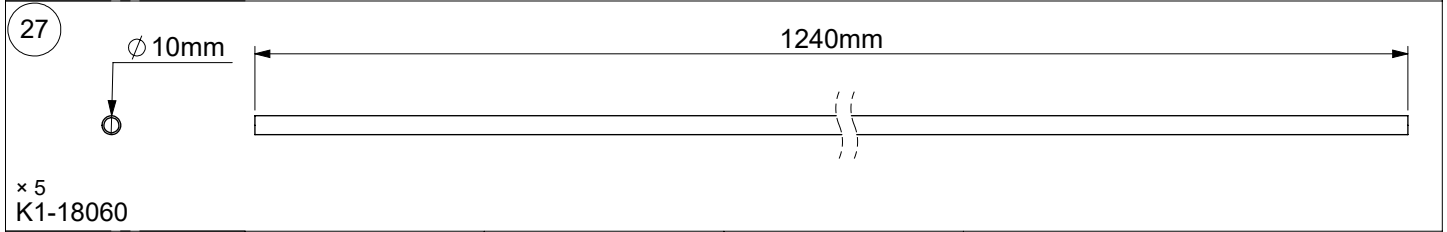

1068041

Steiggeländer PROVA Ergänzungs-Set für 4 Stufen
PROVA banister extension for 4 steps