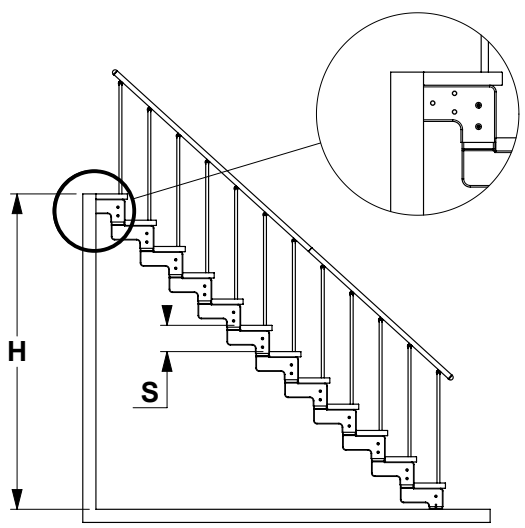

H	S				
	180	190	200	210	220
	mm	mm	mm	mm	mm
2	360	380	400	420	440
3	540	570	600	630	660
4	720	760	800	840	880
5	900	950	1000	1050	1100
6	1080	1140	1200	1260	1320
7	1260	1330	1400	1470	1540
8	1440	1520	1600	1680	1760
9	1620	1710	1800	1890	1980
10	1800	1900	2000	2100	2200
11	1980	2090	2200	2310	2420
12	2160	2280	2400	2520	2640