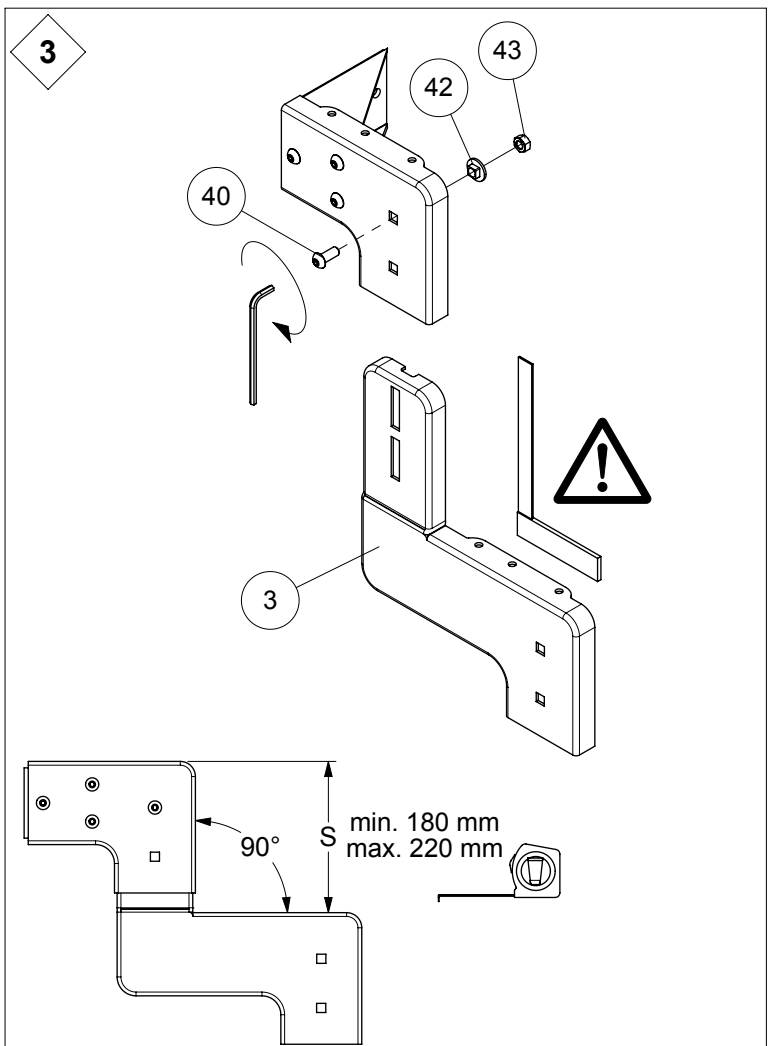

H	S				
	180	190	200	210	220
	mm	mm	mm	mm	mm
2	540	570	600	630	660
3	720	760	800	840	880
4	900	950	1000	1050	1100
5	1080	1140	1200	1260	1320
6	1260	1330	1400	1470	1540
7	1440	1520	1600	1680	1760
8	1620	1710	1800	1890	1980
9	1800	1900	2000	2100	2200
10	1980	2090	2200	2310	2420
11	2160	2280	2400	2520	2640
12	2340	2470	2600	2730	2860

H	S				
	180	190	200	210	220
	mm	mm	mm	mm	mm
2	360	380	400	420	440
3	540	570	600	630	660
4	720	760	800	840	880
5	900	950	1000	1050	1100
6	1080	1140	1200	1260	1320
7	1260	1330	1400	1470	1540
8	1440	1520	1600	1680	1760
9	1620	1710	1800	1890	1980
10	1800	1900	2000	2100	2200
11	1980	2090	2200	2310	2420
12	2160	2280	2400	2520	2640