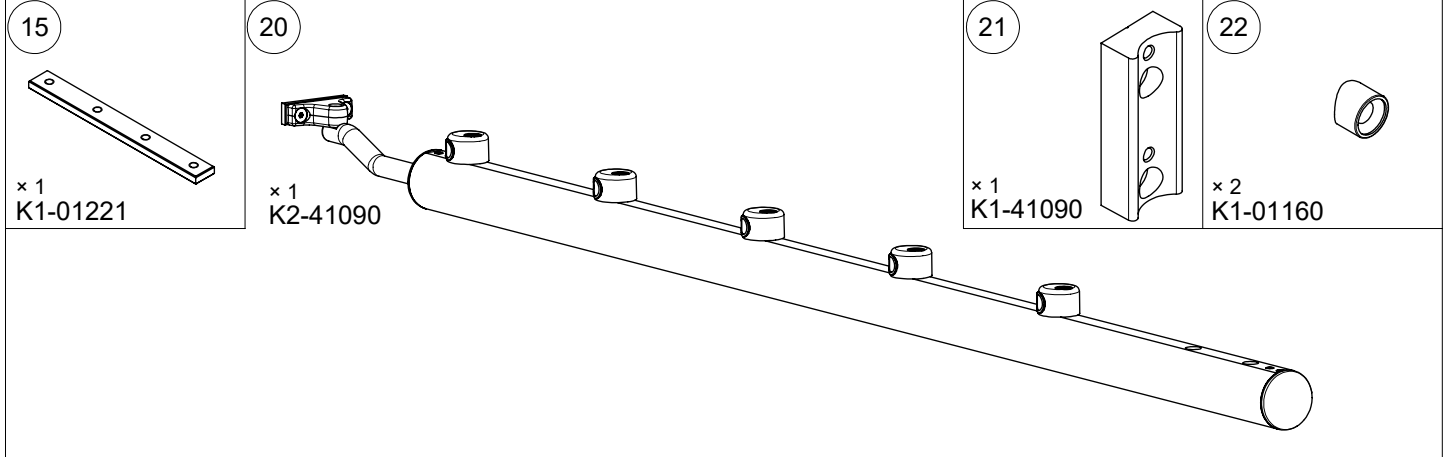

1068041

Steiggeländer PROVA Ergänzungs-Set für 4 Stufen
PROVA banister extension for 4 steps