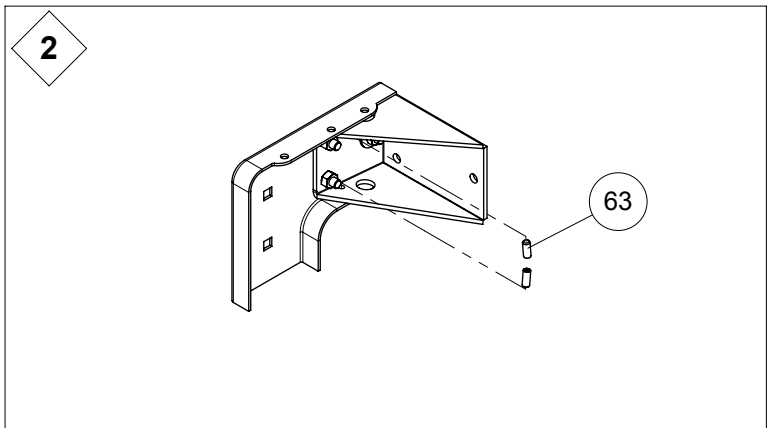

H	S				
	180	190	200	210	220
	mm	mm	mm	mm	mm
2	360	380	400	420	440
3	540	570	600	630	660
4	720	760	800	840	880
5	900	950	1000	1050	1100
6	1080	1140	1200	1260	1320
7	1260	1330	1400	1470	1540
8	1440	1520	1600	1680	1760
9	1620	1710	1800	1890	1980
10	1800	1900	2000	2100	2200
11	1980	2090	2200	2310	2420
12	2160	2280	2400	2520	2640