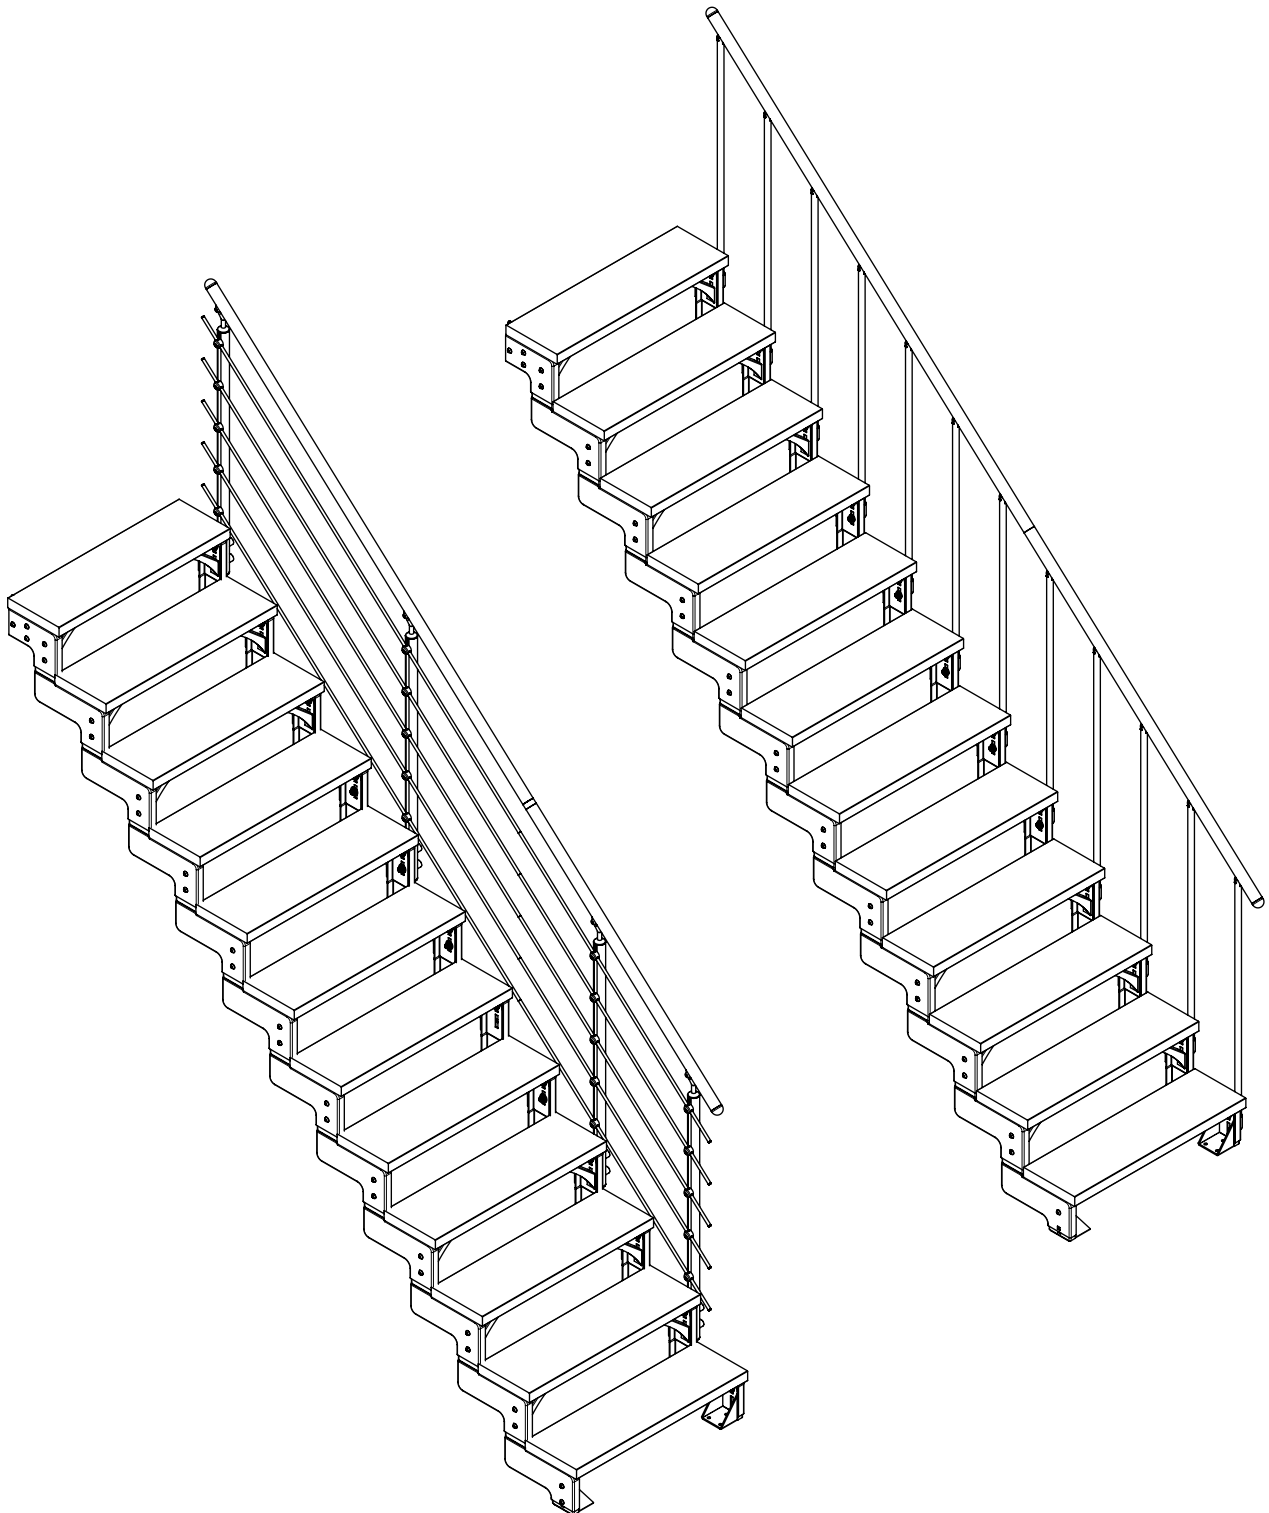

GARDENTOP

TRIMAX

Montageanleitung
Installation instruction

1068015		Starter-Set Start kit			
<p>1 2</p> <p>× 1 K1-41430</p> <p>× 1 K1-41930</p>		<p>7 8</p> <p>× 1 K1-41911</p> <p>× 1 K1-41910</p>		<p>5</p> <p>× 2 K2-41900</p>	
				<p>6</p> <p>× 2 K1-41940</p>	
<p>40</p> <p>× 14 K3-02045 M10×25</p>	<p>41</p> <p>× 2 K3-04110 Ø10</p>	<p>42</p> <p>× 8 K3-04198 Ø10</p>	<p>43</p> <p>× 14 K3-03051 M10</p>	<p>44</p> <p>× 12 K3-08001 Ø12 x 60</p>	<p>45</p> <p>× 12 K3-06070 Ø10 x 60</p>
<p>59</p> <p>× 12 K3-06269 Ø6 x 35</p>	<p>63</p> <p>× 4 K3-05022 M8 x 20</p>	<p>64</p> <p>× 12 K3-04010 Ø10,5</p>			

1068016		Ergänzungs-Set 1 step kit			
<p>3 4</p> <p>× 1 K1-41921</p> <p>× 1 K1-41920</p>		<p>40</p> <p>× 4 K3-02045 M10 x 25</p>	<p>42</p> <p>× 4 K3-04198 Ø10</p>	<p>43</p> <p>× 4 K3-03051 M10</p>	
		<p>59</p> <p>× 6 K3-06269 Ø6 x 35</p>			

1068020

Stufen-Winkel
Step support 1 step

 If more than 6 steps: Add 9 + 10 Wenn mehr als 6 Stufen: 9 + 10 hinzufügen Max. 6 Satz sets	9 10 x1 K1-41060 x1 K1-41061	40 x2 K3-02045 M10 x 25	43 x2 K3-03051 M10	58 x2 K3-02386 M8 x 40
	59 x1 K3-06269 Ø6 x 35	61 x2 K3-03047 M8	65 x2 K3-04099 Ø10	

Trimax-Stufe **80 cm / 100 cm**
Trimax step

11 	59 x6 K3-06269 Ø6x35
------------	------------------------------------

1068031		<i>Steiggeländer für 6 Stufen</i> <i>Standard banister for 6 steps</i>	
<p>14</p>  <p>× 6 K2-41052</p>	<p>15</p>  <p>× 1 K1-01221</p>	<p>16</p>  <p>× 6 K1-02130</p>	<p>17</p>  <p>× 2 K2-04040</p>
<p>18</p>  <p>× 6 K1-41056</p> <p>1010mm</p> <p>Ø 25mm</p>			
<p>19</p>  <p>× 1 K1-01100</p> <p>Ø 40mm</p> <p>2000mm</p>			
<p>46</p>  <p>× 6 K3-01034 M4 x 30</p>	<p>47</p>  <p>× 6 K3-03004 M4</p>	<p>48</p>  <p>× 12 K3-05006 M6 x 8</p>	<p>68</p>  <p>× 16 K3-05052 M5 x 16</p>