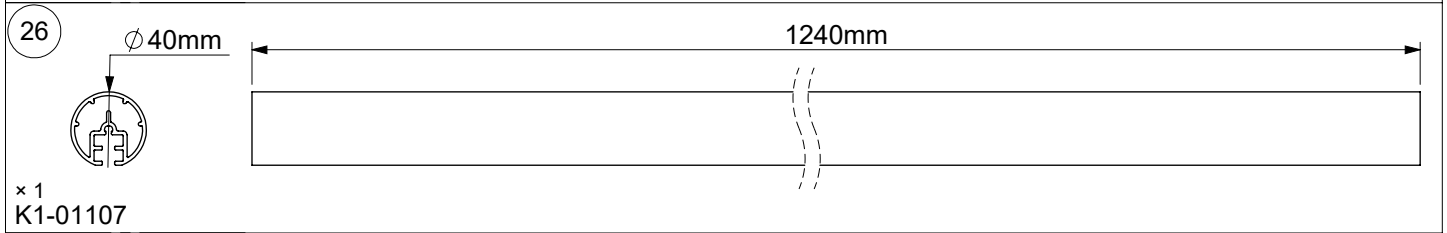

1068041

Steiggeländer PROVA Ergänzungs-Set für 4 Stufen
PROVA banister extension for 4 steps