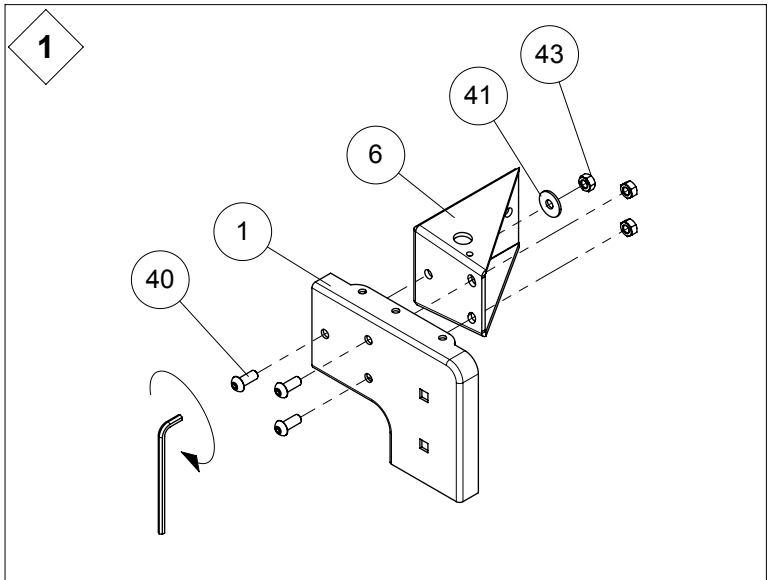

H	S				
	180	190	200	210	220
	mm	mm	mm	mm	mm
2	360	380	400	420	440
3	540	570	600	630	660
4	720	760	800	840	880
5	900	950	1000	1050	1100
6	1080	1140	1200	1260	1320
7	1260	1330	1400	1470	1540
8	1440	1520	1600	1680	1760
9	1620	1710	1800	1890	1980
10	1800	1900	2000	2100	2200
11	1980	2090	2200	2310	2420
12	2160	2280	2400	2520	2640