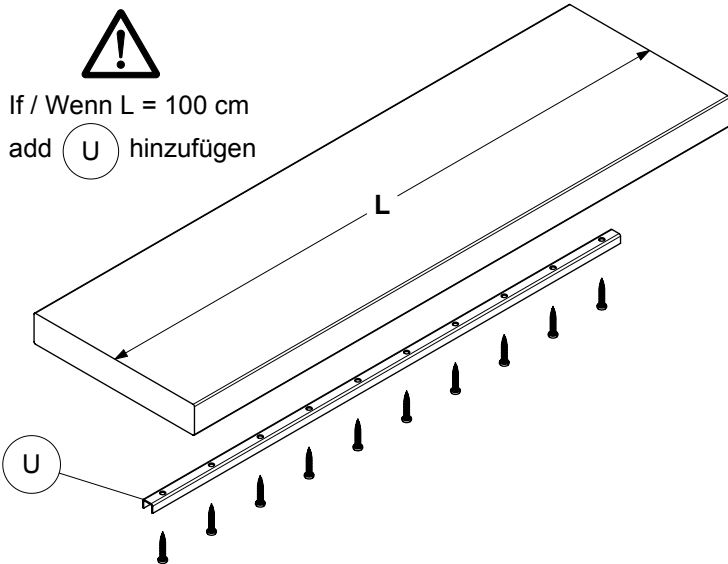

GARDENTOP

TRIMAX

Montageanleitung
Installation instruction

1068015		Starter-Set Start kit			
<p>1 2</p> <p>× 1 K1-41430</p> <p>× 1 K1-41930</p>		<p>7 8</p> <p>× 1 K1-41911</p> <p>× 1 K1-41910</p>		<p>5</p> <p>× 2 K2-41900</p>	
				<p>6</p> <p>× 2 K1-41940</p>	
<p>40</p> <p>× 14 K3-02045 M10×25</p>	<p>41</p> <p>× 2 K3-04110 Ø10</p>	<p>42</p> <p>× 8 K3-04198 Ø10</p>	<p>43</p> <p>× 14 K3-03051 M10</p>	<p>44</p> <p>× 12 K3-08001 Ø12 x 60</p>	<p>45</p> <p>× 12 K3-06070 Ø10 x 60</p>
<p>59</p> <p>× 12 K3-06269 Ø6 x 35</p>	<p>63</p> <p>× 4 K3-05022 M8 x 20</p>	<p>64</p> <p>× 12 K3-04010 Ø10,5</p>			

1068016		Ergänzungs-Set 1 step kit			
<p>3 4</p> <p>× 1 K1-41921</p> <p>× 1 K1-41920</p>		<p>40</p> <p>× 4 K3-02045 M10 x 25</p>	<p>42</p> <p>× 4 K3-04198 Ø10</p>	<p>43</p> <p>× 4 K3-03051 M10</p>	
		<p>59</p> <p>× 6 K3-06269 Ø6 x 35</p>			

1068020

Stufen-Winkel
Step support 1 step

 If more than 6 steps: Add 9 + 10 Wenn mehr als 6 Stufen: 9 + 10 hinzufügen Max. 6 Satz sets	9 10 x1 K1-41060 x1 K1-41061	40 x2 K3-02045 M10 x 25	43 x2 K3-03051 M10	58 x2 K3-02386 M8 x 40
	59 x1 K3-06269 Ø6 x 35	61 x2 K3-03047 M8	65 x2 K3-04099 Ø10	

Trimax-Stufe **80 cm / 100 cm**
Trimax step

11 	59 x6 K3-06269 Ø6x35
------------	------------------------------------

1068031		<i>Steiggeländer für 6 Stufen</i> <i>Standard banister for 6 steps</i>	
<p>14</p>  <p>× 6 K2-41052</p>	<p>15</p>  <p>× 1 K1-01221</p>	<p>16</p>  <p>× 6 K1-02130</p>	<p>17</p>  <p>× 2 K2-04040</p>
<p>18</p>  <p>× 6 K1-41056</p> <p>1010mm</p> <p>Ø 25mm</p>			
<p>19</p>  <p>× 1 K1-01100</p> <p>Ø 40mm</p> <p>2000mm</p>			
<p>46</p>  <p>× 6 K3-01034 M4 x 30</p>	<p>47</p>  <p>× 6 K3-03004 M4</p>	<p>48</p>  <p>× 12 K3-05006 M6 x 8</p>	<p>68</p>  <p>× 16 K3-05052 M5 x 16</p>