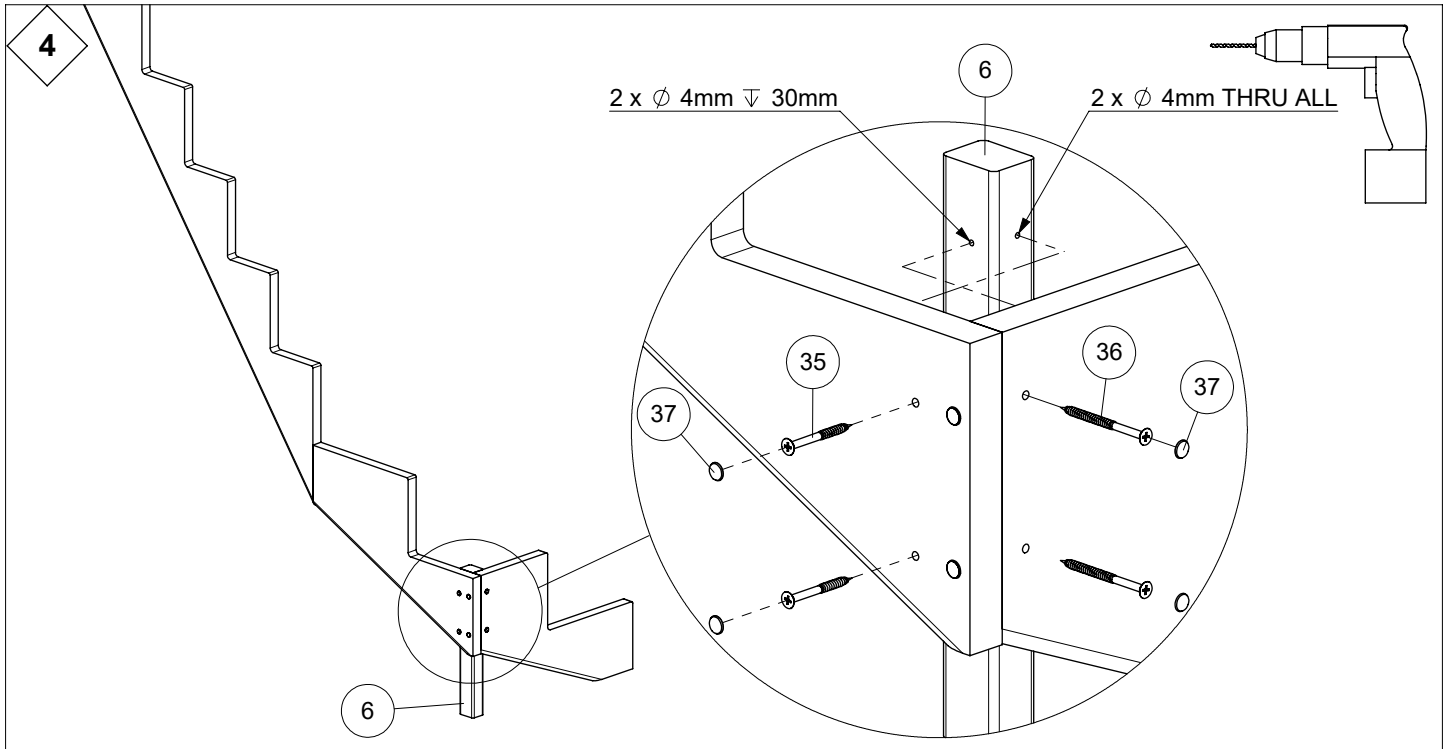

# LYON ¼ gewendelt

Installation instruction  
Montageanleitung  
Instruction de montage

<p>30</p>  <p>x 6 R1-63800</p>	<p>31</p>  <p>x 6 R1-63810 Ø8,4</p>	<p>32</p>  <p>x 6 R1-63818 Ø8,4</p>	<p>33</p>  <p>x 2 R1-63808 M8 x 60</p>	<p>34</p>  <p>x 4 R3-91415 Ø8 x 40</p>	<p>35</p>  <p>x 5 R1-63286 Ø6 x 60</p>
<p>36</p>  <p>x 9 R1-63288 Ø6 x 80</p>	<p>37</p>  <p>x 6 R3-72165 Ø6</p>	<p>38</p>  <p>x 2 R1-63807 M8 x 70</p>	<p>39</p>  <p>x 2 R2-85310 Ø8,4 / Ø24</p>	<p>40</p>  <p>x 4 R3-91060 Ø8 x 60</p>	<p>41</p>  <p>x 8 R3-91360 Ø5 x 25</p>
<p>42</p>  <p>x 4 R3-91290 Ø12 x 60</p>	<p>43</p>  <p>x 46 R3-72110 Ø5 x 50</p>	<p>45</p>  <p>x 1 R1-63813 13mm (M8)</p>			

1

Y: 220 mm

N [st / p]	Z [mm]	X [mm]	
		B: 650mm	B: 750mm
11	2420	1913	2013
12	2640	2073	2173
13	2860	2233	2333

6

9

10

11

15