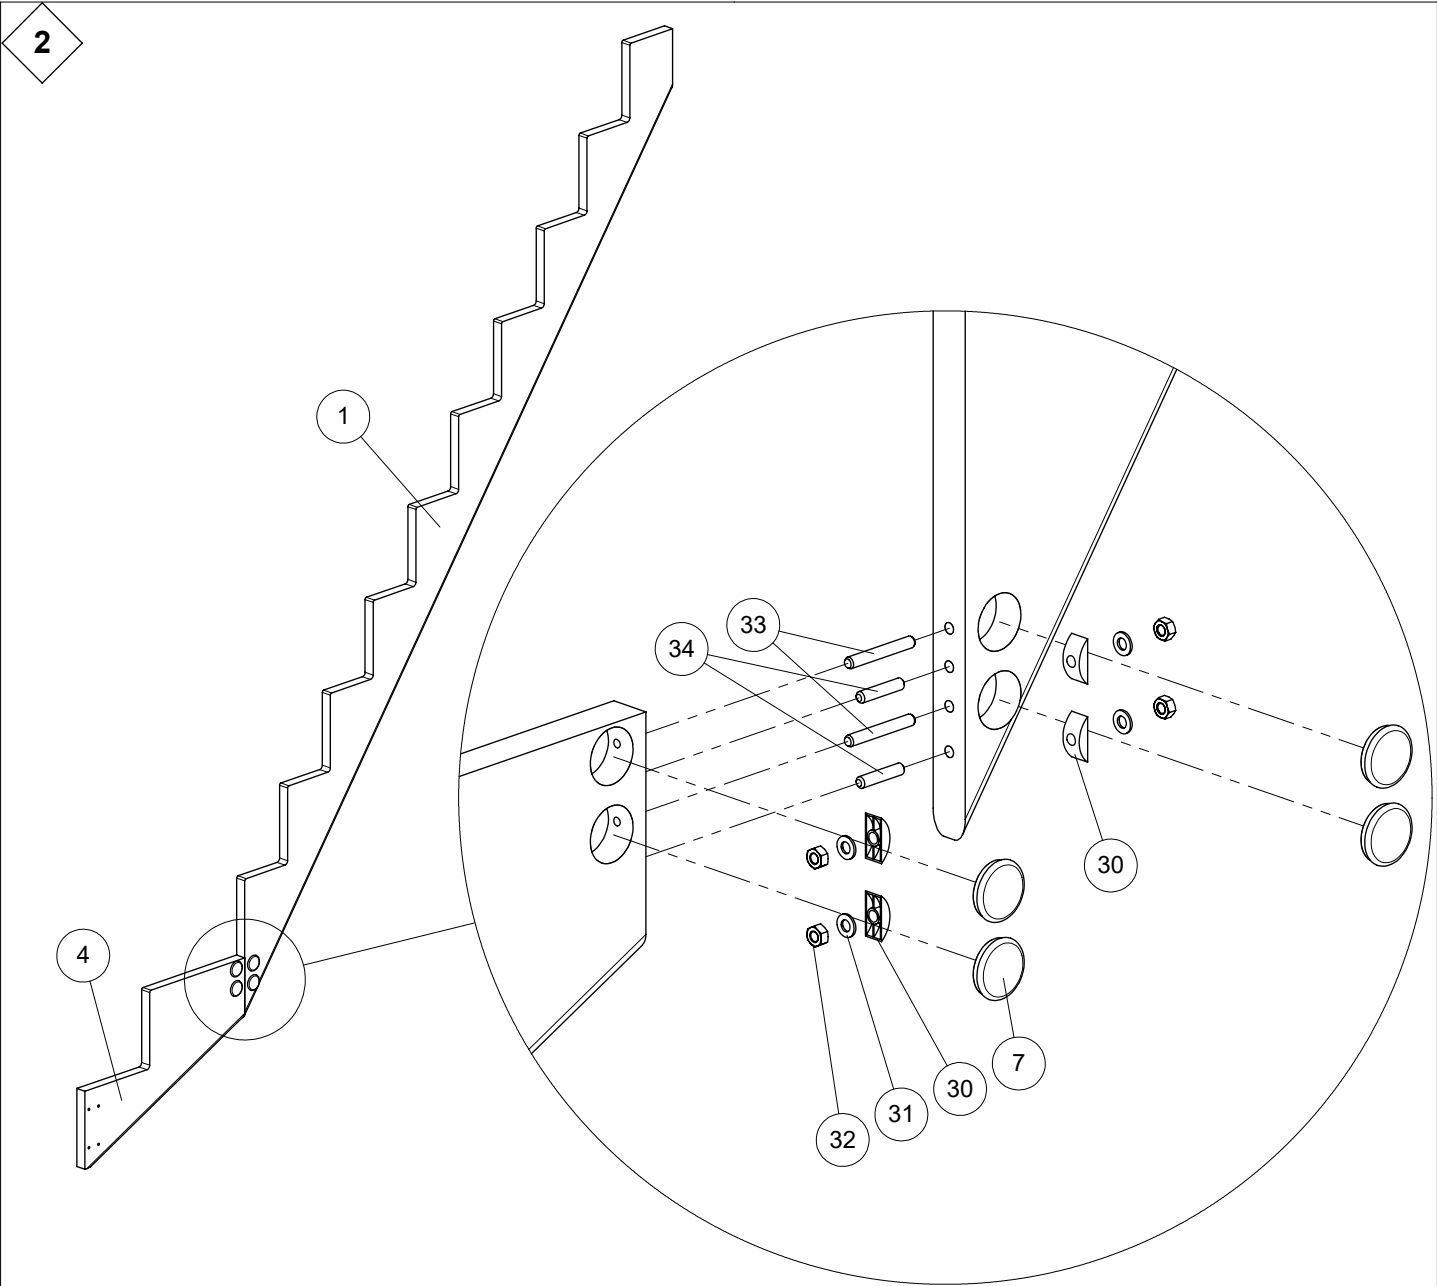

# LYON ¼ gewendelt

Installation instruction  
Montageanleitung  
Instruction de montage

<p>30</p>  <p>x 6 R1-63800</p>	<p>31</p>  <p>x 6 R1-63810 Ø8,4</p>	<p>32</p>  <p>x 6 R1-63818 Ø8,4</p>	<p>33</p>  <p>x 2 R1-63808 M8 x 60</p>	<p>34</p>  <p>x 4 R3-91415 Ø8 x 40</p>	<p>35</p>  <p>x 5 R1-63286 Ø6 x 60</p>
<p>36</p>  <p>x 9 R1-63288 Ø6 x 80</p>	<p>37</p>  <p>x 6 R3-72165 Ø6</p>	<p>38</p>  <p>x 2 R1-63807 M8 x 70</p>	<p>39</p>  <p>x 2 R2-85310 Ø8,4 / Ø24</p>	<p>40</p>  <p>x 4 R3-91060 Ø8 x 60</p>	<p>41</p>  <p>x 8 R3-91360 Ø5 x 25</p>
<p>42</p>  <p>x 4 R3-91290 Ø12 x 60</p>	<p>43</p>  <p>x 46 R3-72110 Ø5 x 50</p>	<p>45</p>  <p>x 1 R1-63813 13mm (M8)</p>			

1

Y: 220 mm

N [st / p]	Z [mm]	X [mm]	
		B: 650mm	B: 750mm
11	2420	1913	2013
12	2640	2073	2173
13	2860	2233	2333

6

9

10

11

15