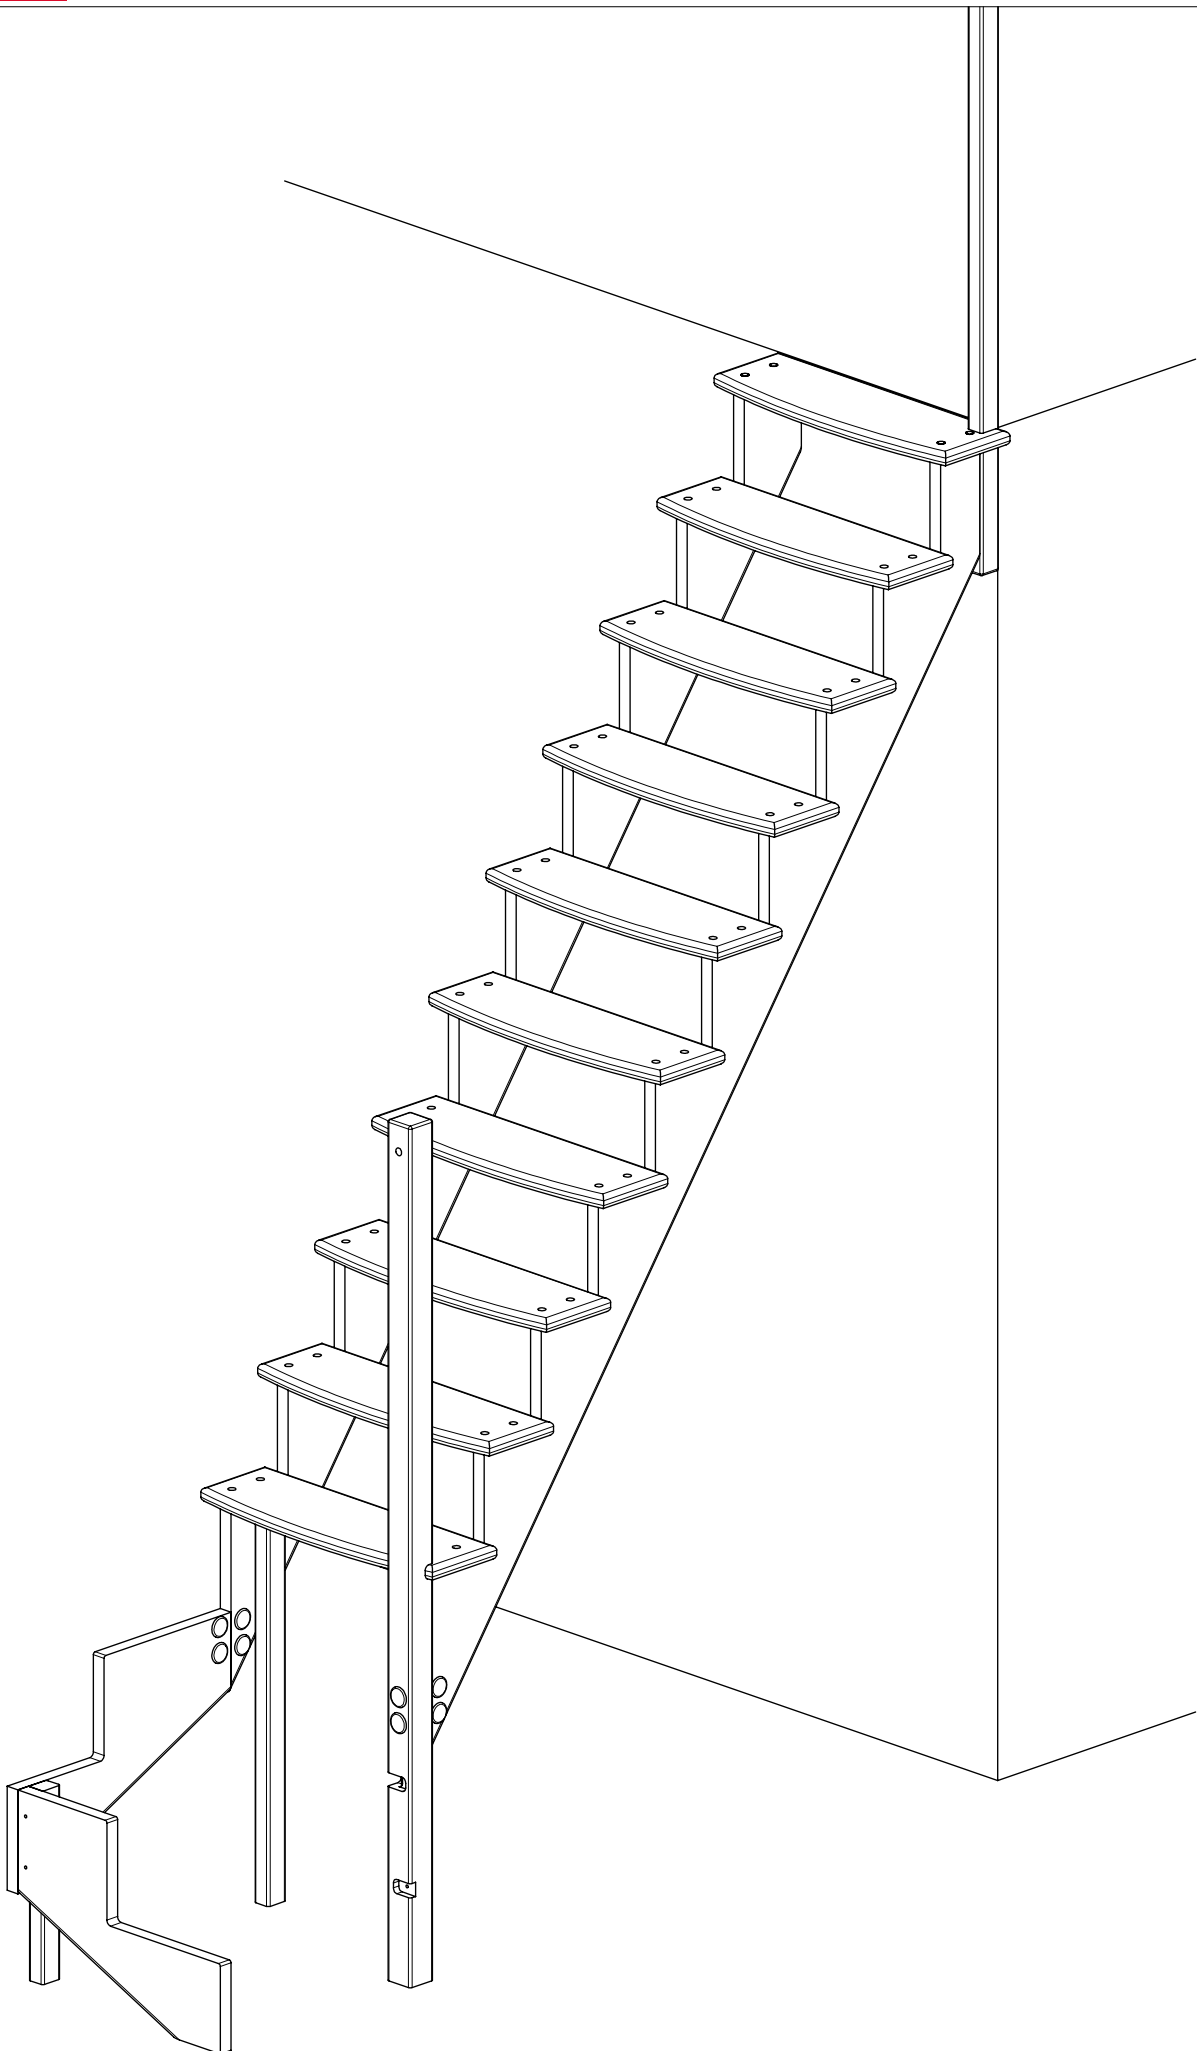

# LYON ¼ gewendelt

Installation instruction  
Montageanleitung  
Instruction de montage

<p>30</p>  <p>x 6 R1-63800</p>	<p>31</p>  <p>x 6 R1-63810 Ø8,4</p>	<p>32</p>  <p>x 6 R1-63818 Ø8,4</p>	<p>33</p>  <p>x 2 R1-63808 M8 x 60</p>	<p>34</p>  <p>x 4 R3-91415 Ø8 x 40</p>	<p>35</p>  <p>x 5 R1-63286 Ø6 x 60</p>
<p>36</p>  <p>x 9 R1-63288 Ø6 x 80</p>	<p>37</p>  <p>x 6 R3-72165 Ø6</p>	<p>38</p>  <p>x 2 R1-63807 M8 x 70</p>	<p>39</p>  <p>x 2 R2-85310 Ø8,4 / Ø24</p>	<p>40</p>  <p>x 4 R3-91060 Ø8 x 60</p>	<p>41</p>  <p>x 8 R3-91360 Ø5 x 25</p>
<p>42</p>  <p>x 4 R3-91290 Ø12 x 60</p>	<p>43</p>  <p>x 46 R3-72110 Ø5 x 50</p>	<p>45</p>  <p>x 1 R1-63813 13mm (M8)</p>			

1

Y: 220 mm

N [st / p]	Z [mm]	X [mm]	
		B: 650mm	B: 750mm
11	2420	1913	2013
12	2640	2073	2173
13	2860	2233	2333

6

9

10

11

15