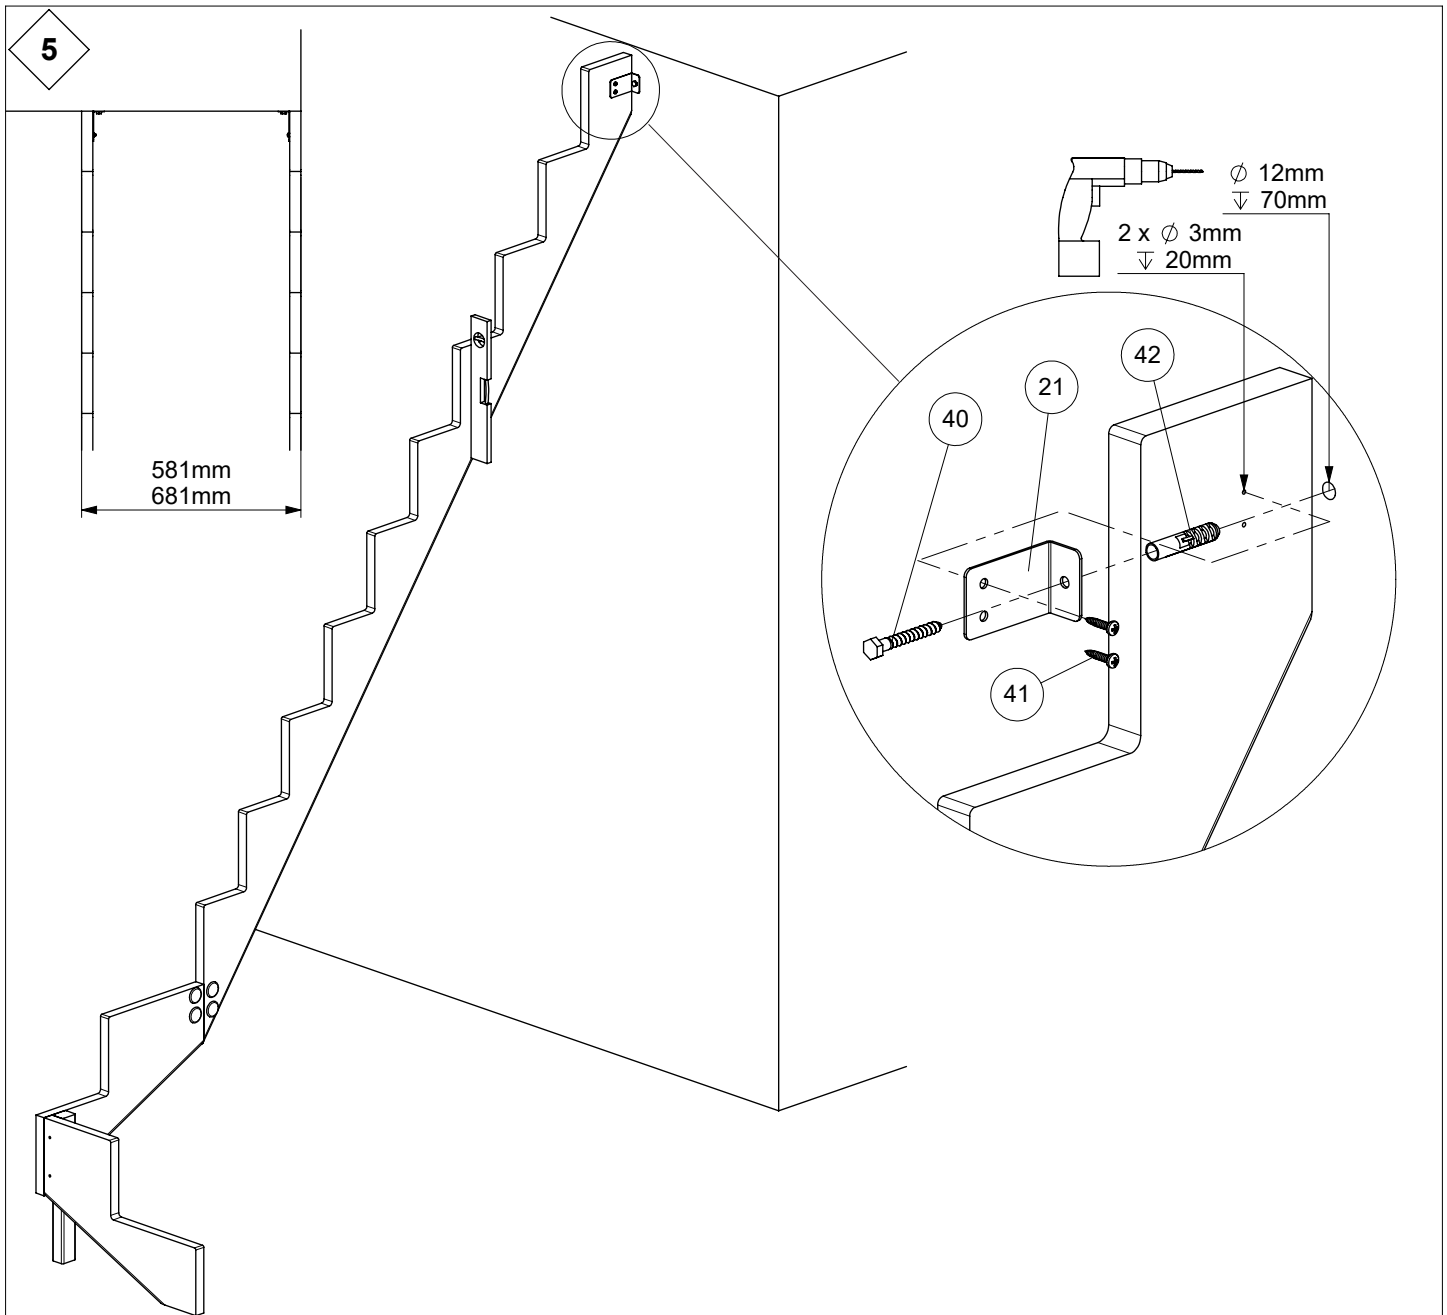

# LYON ¼ gewendelt

Installation instruction  
Montageanleitung  
Instruction de montage

<p>30</p>  <p>x 6 R1-63800</p>	<p>31</p>  <p>x 6 R1-63810 Ø8,4</p>	<p>32</p>  <p>x 6 R1-63818 Ø8,4</p>	<p>33</p>  <p>x 2 R1-63808 M8 x 60</p>	<p>34</p>  <p>x 4 R3-91415 Ø8 x 40</p>	<p>35</p>  <p>x 5 R1-63286 Ø6 x 60</p>
<p>36</p>  <p>x 9 R1-63288 Ø6 x 80</p>	<p>37</p>  <p>x 6 R3-72165 Ø6</p>	<p>38</p>  <p>x 2 R1-63807 M8 x 70</p>	<p>39</p>  <p>x 2 R2-85310 Ø8,4 / Ø24</p>	<p>40</p>  <p>x 4 R3-91060 Ø8 x 60</p>	<p>41</p>  <p>x 8 R3-91360 Ø5 x 25</p>
<p>42</p>  <p>x 4 R3-91290 Ø12 x 60</p>	<p>43</p>  <p>x 46 R3-72110 Ø5 x 50</p>	<p>45</p>  <p>x 1 R1-63813 13mm (M8)</p>			

1

Y: 220 mm

N [st / p]	Z [mm]	X [mm]	
		B: 650mm	B: 750mm
11	2420	1913	2013
12	2640	2073	2173
13	2860	2233	2333

6

9

10

11

15