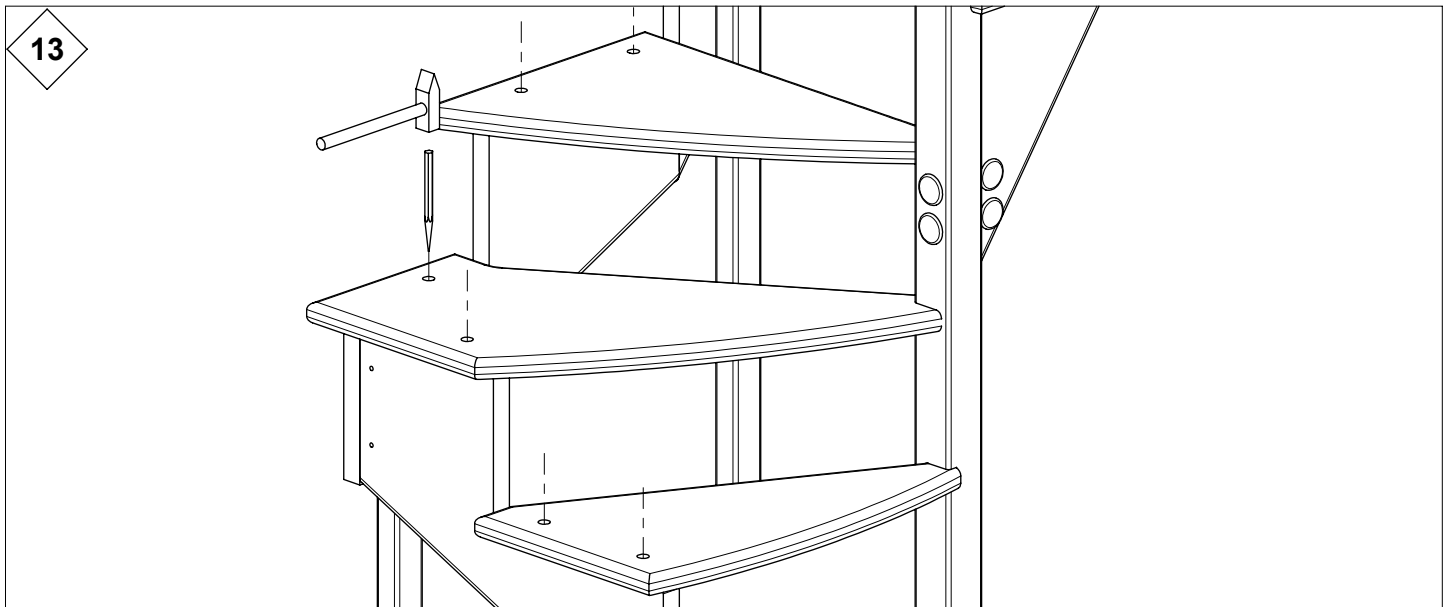

# LYON ¼ gewendelt

Installation instruction  
Montageanleitung  
Instruction de montage

<p>30</p>  <p>x 6 R1-63800</p>	<p>31</p>  <p>x 6 R1-63810 Ø8,4</p>	<p>32</p>  <p>x 6 R1-63818 Ø8,4</p>	<p>33</p>  <p>x 2 R1-63808 M8 x 60</p>	<p>34</p>  <p>x 4 R3-91415 Ø8 x 40</p>	<p>35</p>  <p>x 5 R1-63286 Ø6 x 60</p>
<p>36</p>  <p>x 9 R1-63288 Ø6 x 80</p>	<p>37</p>  <p>x 6 R3-72165 Ø6</p>	<p>38</p>  <p>x 2 R1-63807 M8 x 70</p>	<p>39</p>  <p>x 2 R2-85310 Ø8,4 / Ø24</p>	<p>40</p>  <p>x 4 R3-91060 Ø8 x 60</p>	<p>41</p>  <p>x 8 R3-91360 Ø5 x 25</p>
<p>42</p>  <p>x 4 R3-91290 Ø12 x 60</p>	<p>43</p>  <p>x 46 R3-72110 Ø5 x 50</p>	<p>45</p>  <p>x 1 R1-63813 13mm (M8)</p>			

1

Y: 220 mm

N [st / p]	Z [mm]	X [mm]	
		B: 650mm	B: 750mm
11	2420	1913	2013
12	2640	2073	2173
13	2860	2233	2333

6

9

10

11

15