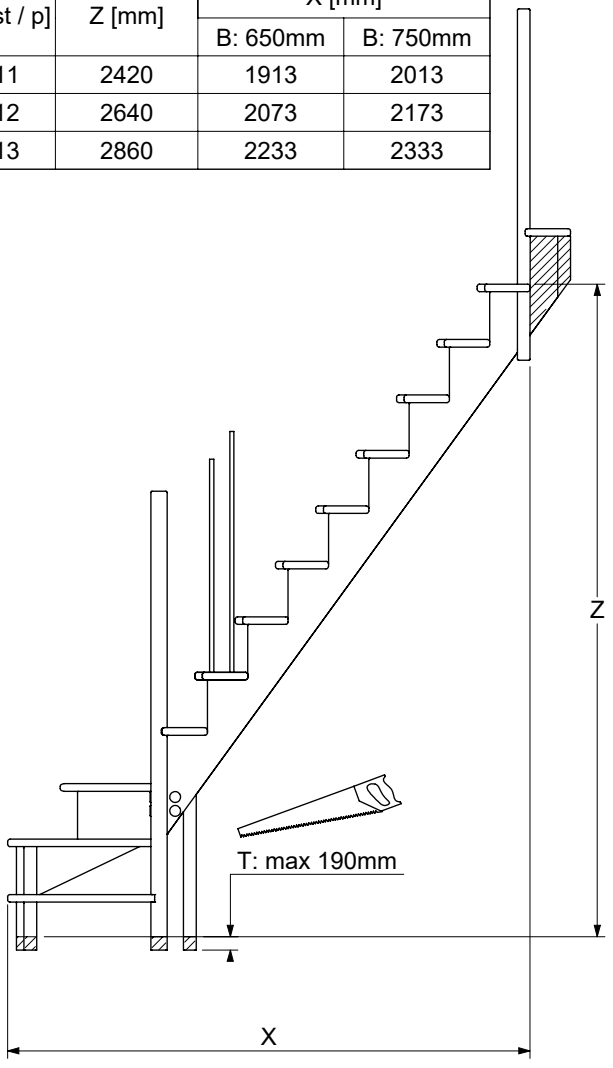

# LYON ¼ gewendelt

Installation instruction  
Montageanleitung  
Instruction de montage

<p>30</p>  <p>x 6 R1-63800</p>	<p>31</p>  <p>x 6 R1-63810 Ø8,4</p>	<p>32</p>  <p>x 6 R1-63818 Ø8,4</p>	<p>33</p>  <p>x 2 R1-63808 M8 x 60</p>	<p>34</p>  <p>x 4 R3-91415 Ø8 x 40</p>	<p>35</p>  <p>x 5 R1-63286 Ø6 x 60</p>
<p>36</p>  <p>x 9 R1-63288 Ø6 x 80</p>	<p>37</p>  <p>x 6 R3-72165 Ø6</p>	<p>38</p>  <p>x 2 R1-63807 M8 x 70</p>	<p>39</p>  <p>x 2 R2-85310 Ø8,4 / Ø24</p>	<p>40</p>  <p>x 4 R3-91060 Ø8 x 60</p>	<p>41</p>  <p>x 8 R3-91360 Ø5 x 25</p>
<p>42</p>  <p>x 4 R3-91290 Ø12 x 60</p>	<p>43</p>  <p>x 46 R3-72110 Ø5 x 50</p>	<p>45</p>  <p>x 1 R1-63813 13mm (M8)</p>			

1

Y: 220 mm

N [st / p]	Z [mm]	X [mm]	
		B: 650mm	B: 750mm
11	2420	1913	2013
12	2640	2073	2173
13	2860	2233	2333

6

9

10

11

15