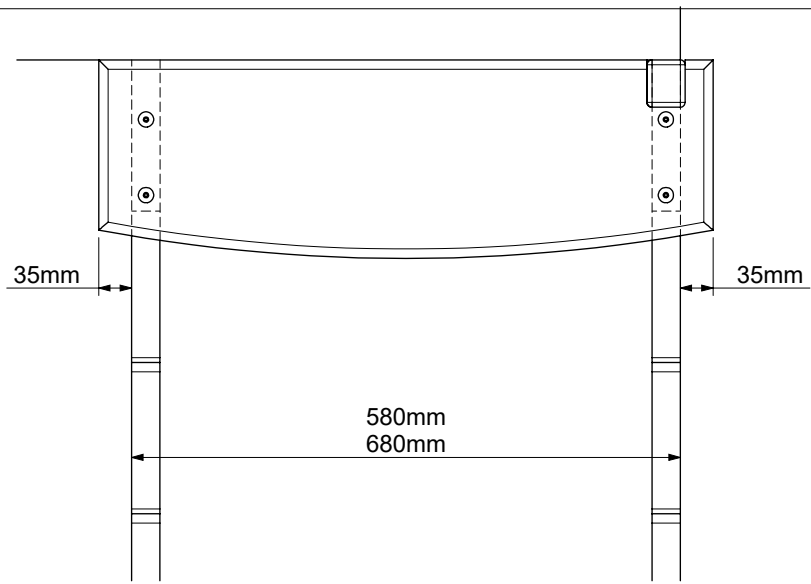

# LYON ¼ gewendelt

Installation instruction  
Montageanleitung  
Instruction de montage

<p>30</p>  <p>x 6 R1-63800</p>	<p>31</p>  <p>x 6 R1-63810 Ø8,4</p>	<p>32</p>  <p>x 6 R1-63818 Ø8,4</p>	<p>33</p>  <p>x 2 R1-63808 M8 x 60</p>	<p>34</p>  <p>x 4 R3-91415 Ø8 x 40</p>	<p>35</p>  <p>x 5 R1-63286 Ø6 x 60</p>
<p>36</p>  <p>x 9 R1-63288 Ø6 x 80</p>	<p>37</p>  <p>x 6 R3-72165 Ø6</p>	<p>38</p>  <p>x 2 R1-63807 M8 x 70</p>	<p>39</p>  <p>x 2 R2-85310 Ø8,4 / Ø24</p>	<p>40</p>  <p>x 4 R3-91060 Ø8 x 60</p>	<p>41</p>  <p>x 8 R3-91360 Ø5 x 25</p>
<p>42</p>  <p>x 4 R3-91290 Ø12 x 60</p>	<p>43</p>  <p>x 46 R3-72110 Ø5 x 50</p>	<p>45</p>  <p>x 1 R1-63813 13mm (M8)</p>			

1

Y: 220 mm

N [st / p]	Z [mm]	X [mm]	
		B: 650mm	B: 750mm
11	2420	1913	2013
12	2640	2073	2173
13	2860	2233	2333

6

9

10

11

15