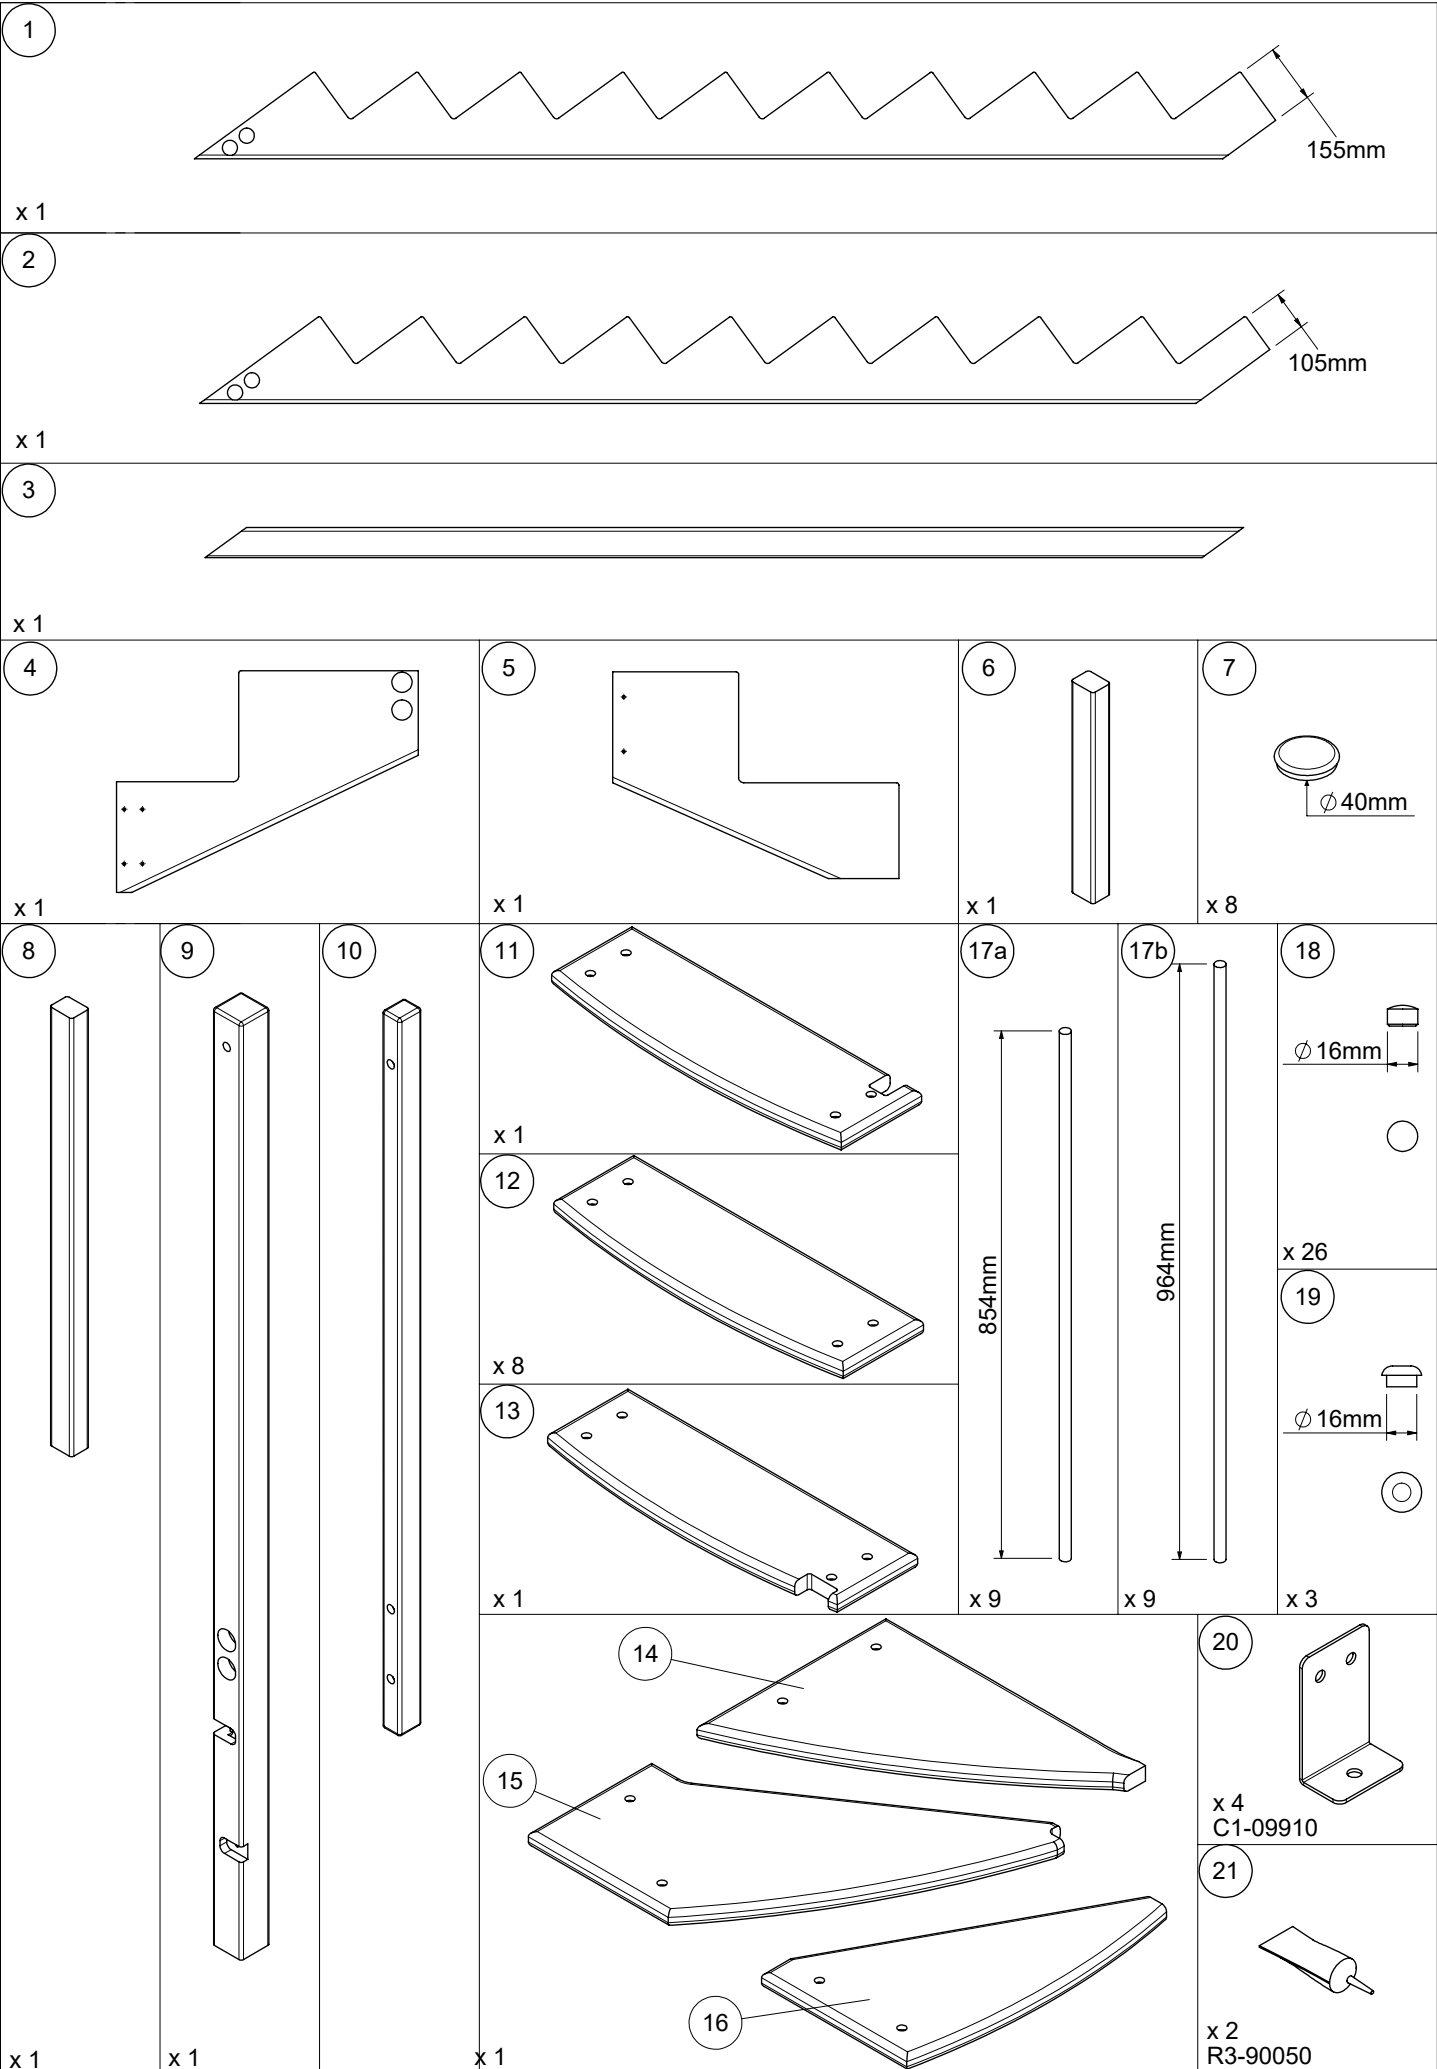

# LYON ¼ gewendelt

Installation instruction  
Montageanleitung  
Instruction de montage

<p>30</p>  <p>x 6 R1-63800</p>	<p>31</p>  <p>x 6 R1-63810 Ø8,4</p>	<p>32</p>  <p>x 6 R1-63818 Ø8,4</p>	<p>33</p>  <p>x 2 R1-63808 M8 x 60</p>	<p>34</p>  <p>x 4 R3-91415 Ø8 x 40</p>	<p>35</p>  <p>x 5 R1-63286 Ø6 x 60</p>
<p>36</p>  <p>x 9 R1-63288 Ø6 x 80</p>	<p>37</p>  <p>x 6 R3-72165 Ø6</p>	<p>38</p>  <p>x 2 R1-63807 M8 x 70</p>	<p>39</p>  <p>x 2 R2-85310 Ø8,4 / Ø24</p>	<p>40</p>  <p>x 4 R3-91060 Ø8 x 60</p>	<p>41</p>  <p>x 8 R3-91360 Ø5 x 25</p>
<p>42</p>  <p>x 4 R3-91290 Ø12 x 60</p>	<p>43</p>  <p>x 46 R3-72110 Ø5 x 50</p>	<p>45</p>  <p>x 1 R1-63813 13mm (M8)</p>			

1

Y: 220 mm

N [st / p]	Z [mm]	X [mm]	
		B: 650mm	B: 750mm
11	2420	1913	2013
12	2640	2073	2173
13	2860	2233	2333

6

9

10

11

15