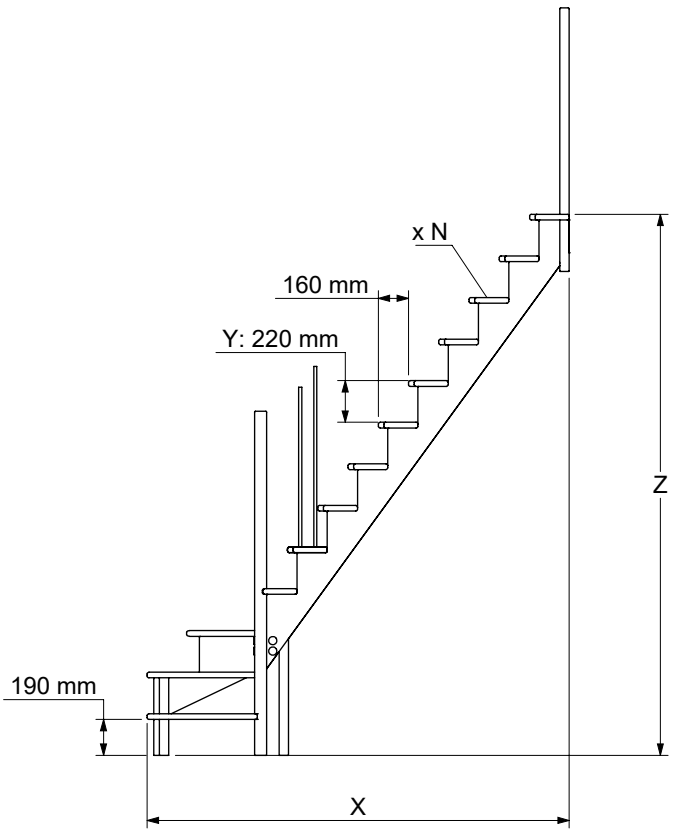

# LYON ¼ gewendelt

Installation instruction  
Montageanleitung  
Instruction de montage

<p>30</p>  <p>x 6 R1-63800</p>	<p>31</p>  <p>x 6 R1-63810 Ø8,4</p>	<p>32</p>  <p>x 6 R1-63818 Ø8,4</p>	<p>33</p>  <p>x 2 R1-63808 M8 x 60</p>	<p>34</p>  <p>x 4 R3-91415 Ø8 x 40</p>	<p>35</p>  <p>x 5 R1-63286 Ø6 x 60</p>
<p>36</p>  <p>x 9 R1-63288 Ø6 x 80</p>	<p>37</p>  <p>x 6 R3-72165 Ø6</p>	<p>38</p>  <p>x 2 R1-63807 M8 x 70</p>	<p>39</p>  <p>x 2 R2-85310 Ø8,4 / Ø24</p>	<p>40</p>  <p>x 4 R3-91060 Ø8 x 60</p>	<p>41</p>  <p>x 8 R3-91360 Ø5 x 25</p>
<p>42</p>  <p>x 4 R3-91290 Ø12 x 60</p>	<p>43</p>  <p>x 46 R3-72110 Ø5 x 50</p>	<p>45</p>  <p>x 1 R1-63813 13mm (M8)</p>			

1

Y: 220 mm

N [st / p]	Z [mm]	X [mm]	
		B: 650mm	B: 750mm
11	2420	1913	2013
12	2640	2073	2173
13	2860	2233	2333

6

9

10

11

15