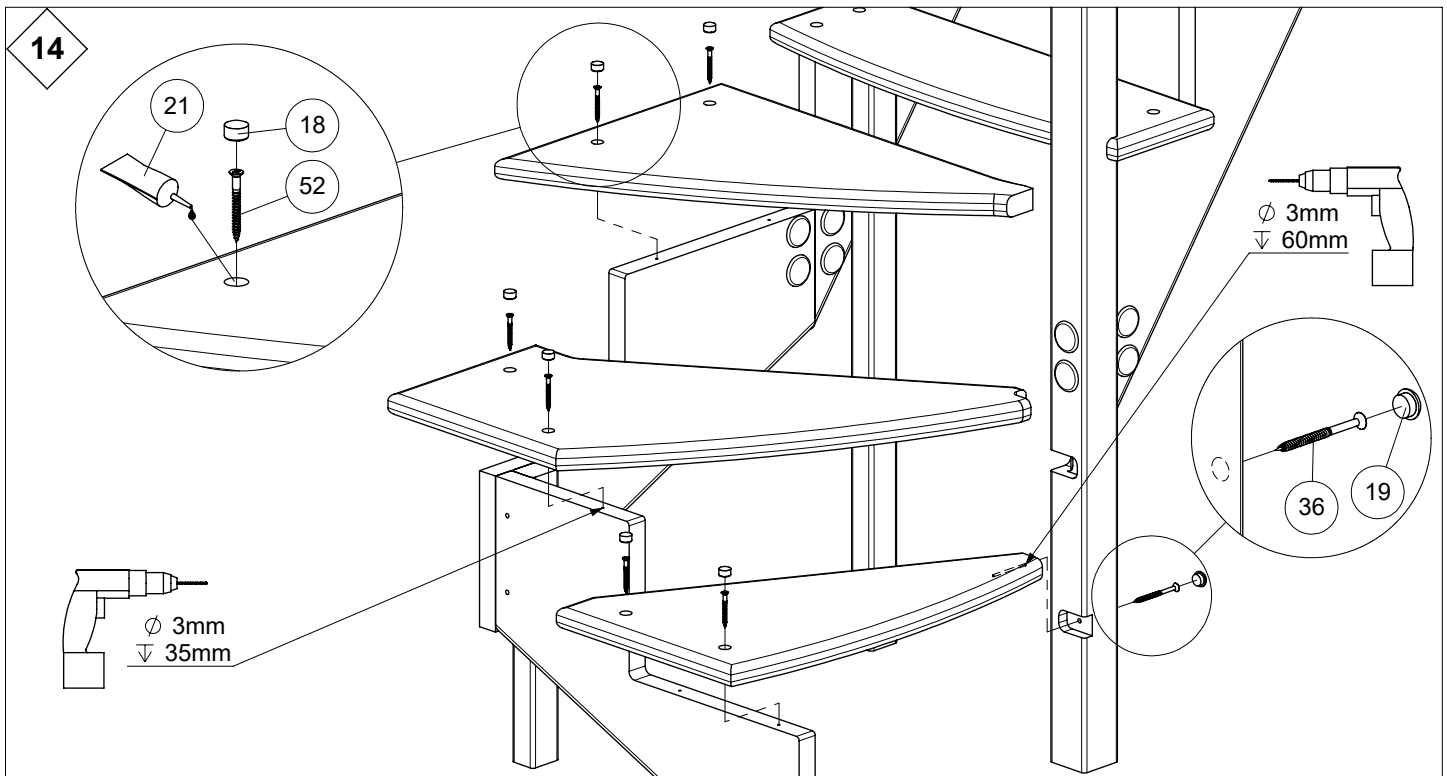

# LYON ¼ gewendelt

Installation instruction  
Montageanleitung  
Instruction de montage

<p>30</p>  <p>x 6 R1-63800</p>	<p>31</p>  <p>x 6 R1-63810 Ø8,4</p>	<p>32</p>  <p>x 6 R1-63818 Ø8,4</p>	<p>33</p>  <p>x 2 R1-63808 M8 x 60</p>	<p>34</p>  <p>x 4 R3-91415 Ø8 x 40</p>	<p>35</p>  <p>x 5 R1-63286 Ø6 x 60</p>
<p>36</p>  <p>x 9 R1-63288 Ø6 x 80</p>	<p>37</p>  <p>x 6 R3-72165 Ø6</p>	<p>38</p>  <p>x 2 R1-63807 M8 x 70</p>	<p>39</p>  <p>x 2 R2-85310 Ø8,4 / Ø24</p>	<p>40</p>  <p>x 4 R3-91060 Ø8 x 60</p>	<p>41</p>  <p>x 8 R3-91360 Ø5 x 25</p>
<p>42</p>  <p>x 4 R3-91290 Ø12 x 60</p>	<p>43</p>  <p>x 46 R3-72110 Ø5 x 50</p>	<p>45</p>  <p>x 1 R1-63813 13mm (M8)</p>			

1

Y: 220 mm

N [st / p]	Z [mm]	X [mm]	
		B: 650mm	B: 750mm
11	2420	1913	2013
12	2640	2073	2173
13	2860	2233	2333

6

9

10

11

15