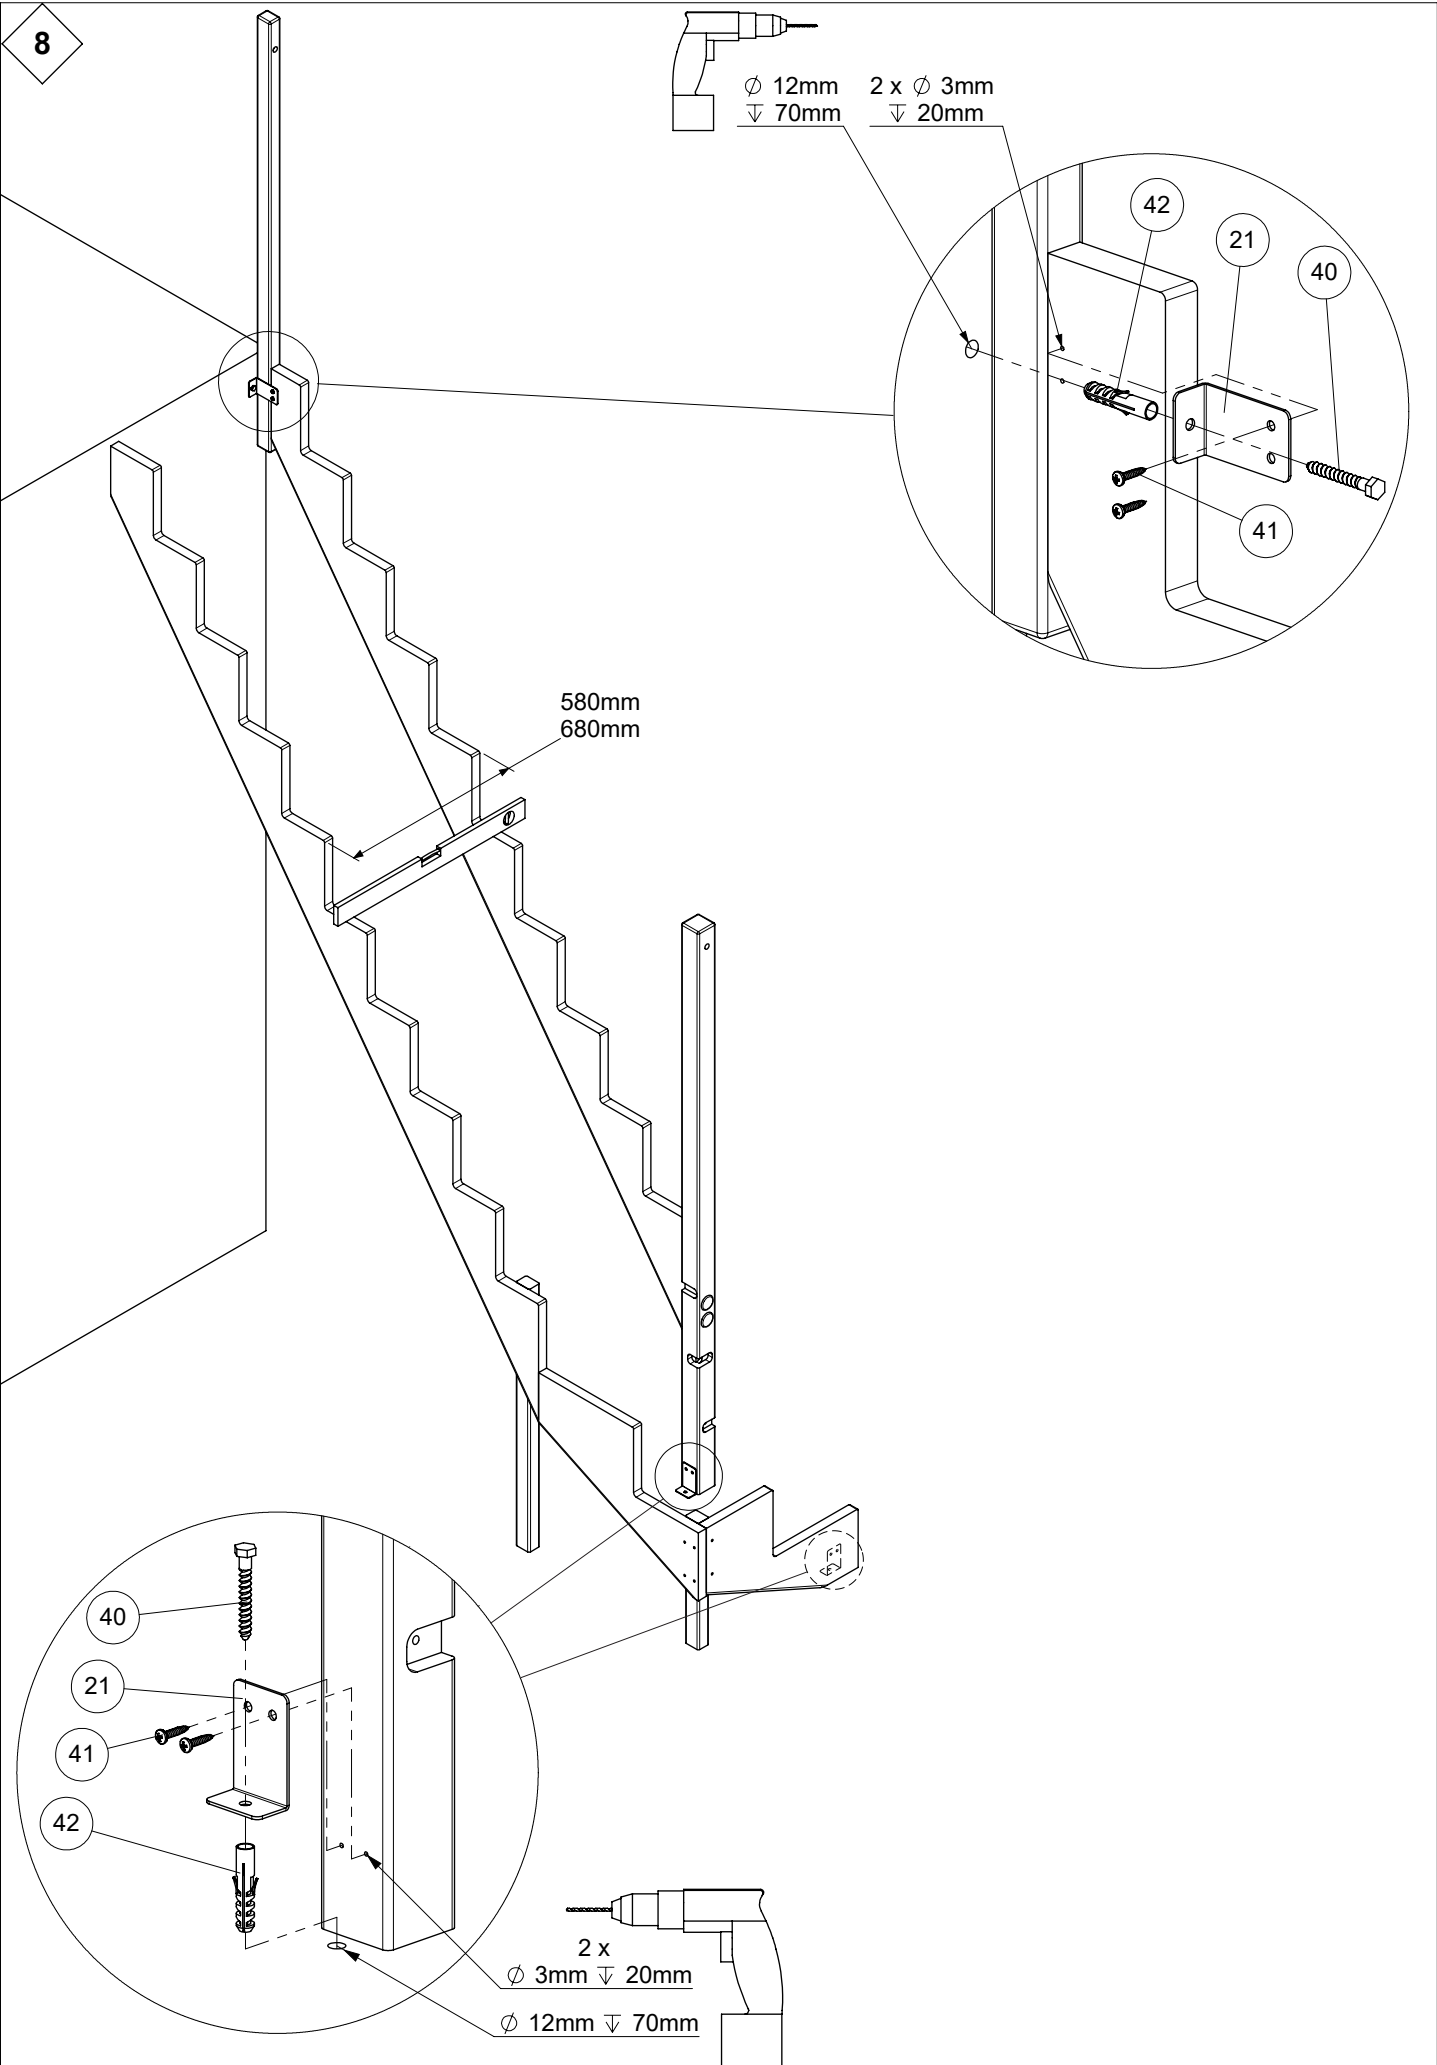

# LYON ¼ gewendelt

Installation instruction  
Montageanleitung  
Instruction de montage

<p>30</p>  <p>x 6 R1-63800</p>	<p>31</p>  <p>x 6 R1-63810 Ø8,4</p>	<p>32</p>  <p>x 6 R1-63818 Ø8,4</p>	<p>33</p>  <p>x 2 R1-63808 M8 x 60</p>	<p>34</p>  <p>x 4 R3-91415 Ø8 x 40</p>	<p>35</p>  <p>x 5 R1-63286 Ø6 x 60</p>
<p>36</p>  <p>x 9 R1-63288 Ø6 x 80</p>	<p>37</p>  <p>x 6 R3-72165 Ø6</p>	<p>38</p>  <p>x 2 R1-63807 M8 x 70</p>	<p>39</p>  <p>x 2 R2-85310 Ø8,4 / Ø24</p>	<p>40</p>  <p>x 4 R3-91060 Ø8 x 60</p>	<p>41</p>  <p>x 8 R3-91360 Ø5 x 25</p>
<p>42</p>  <p>x 4 R3-91290 Ø12 x 60</p>	<p>43</p>  <p>x 46 R3-72110 Ø5 x 50</p>	<p>45</p>  <p>x 1 R1-63813 13mm (M8)</p>			

1

Y: 220 mm

N [st / p]	Z [mm]	X [mm]	
		B: 650mm	B: 750mm
11	2420	1913	2013
12	2640	2073	2173
13	2860	2233	2333

6

9

10

11

15