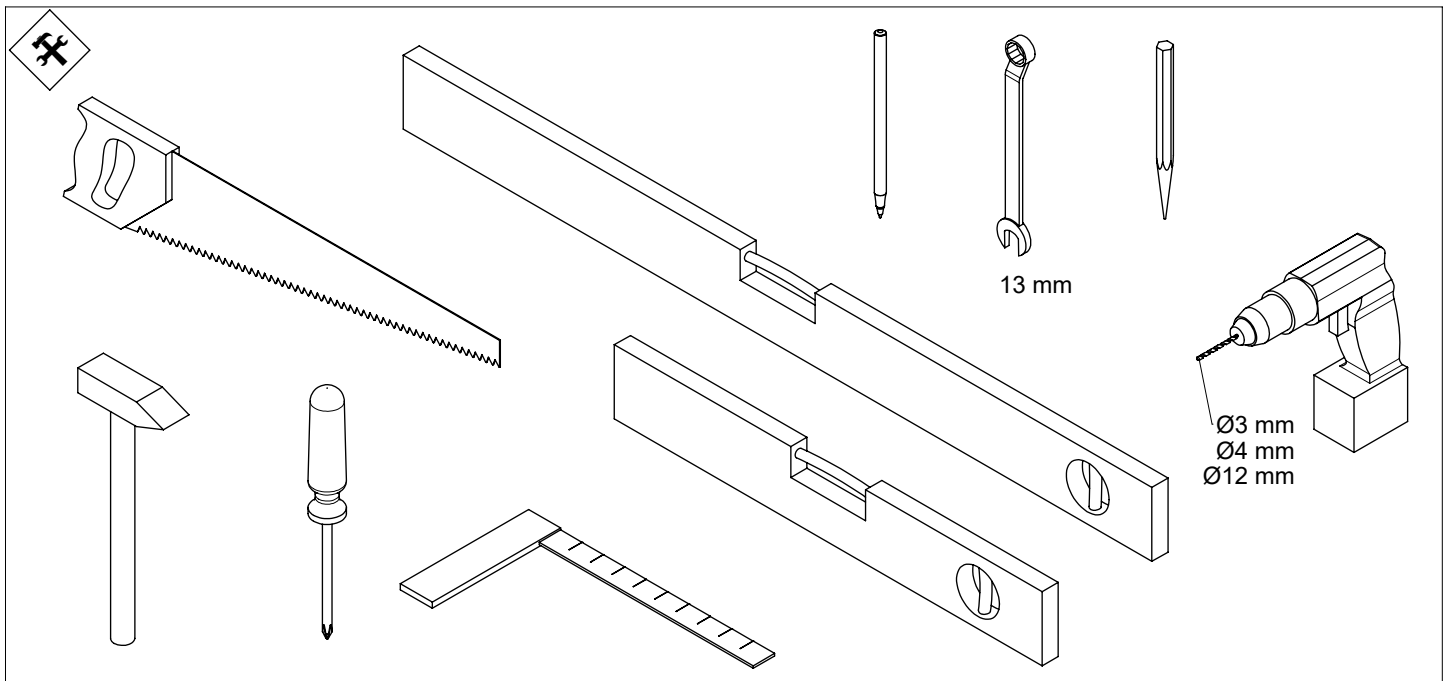

# LYON ¼ gewendelt

Installation instruction  
Montageanleitung  
Instruction de montage

<p>30</p>  <p>x 6 R1-63800</p>	<p>31</p>  <p>x 6 R1-63810 Ø8,4</p>	<p>32</p>  <p>x 6 R1-63818 Ø8,4</p>	<p>33</p>  <p>x 2 R1-63808 M8 x 60</p>	<p>34</p>  <p>x 4 R3-91415 Ø8 x 40</p>	<p>35</p>  <p>x 5 R1-63286 Ø6 x 60</p>
<p>36</p>  <p>x 9 R1-63288 Ø6 x 80</p>	<p>37</p>  <p>x 6 R3-72165 Ø6</p>	<p>38</p>  <p>x 2 R1-63807 M8 x 70</p>	<p>39</p>  <p>x 2 R2-85310 Ø8,4 / Ø24</p>	<p>40</p>  <p>x 4 R3-91060 Ø8 x 60</p>	<p>41</p>  <p>x 8 R3-91360 Ø5 x 25</p>
<p>42</p>  <p>x 4 R3-91290 Ø12 x 60</p>	<p>43</p>  <p>x 46 R3-72110 Ø5 x 50</p>	<p>45</p>  <p>x 1 R1-63813 13mm (M8)</p>			

1

Y: 220 mm

N [st / p]	Z [mm]	X [mm]	
		B: 650mm	B: 750mm
11	2420	1913	2013
12	2640	2073	2173
13	2860	2233	2333

6

9

10

11

15