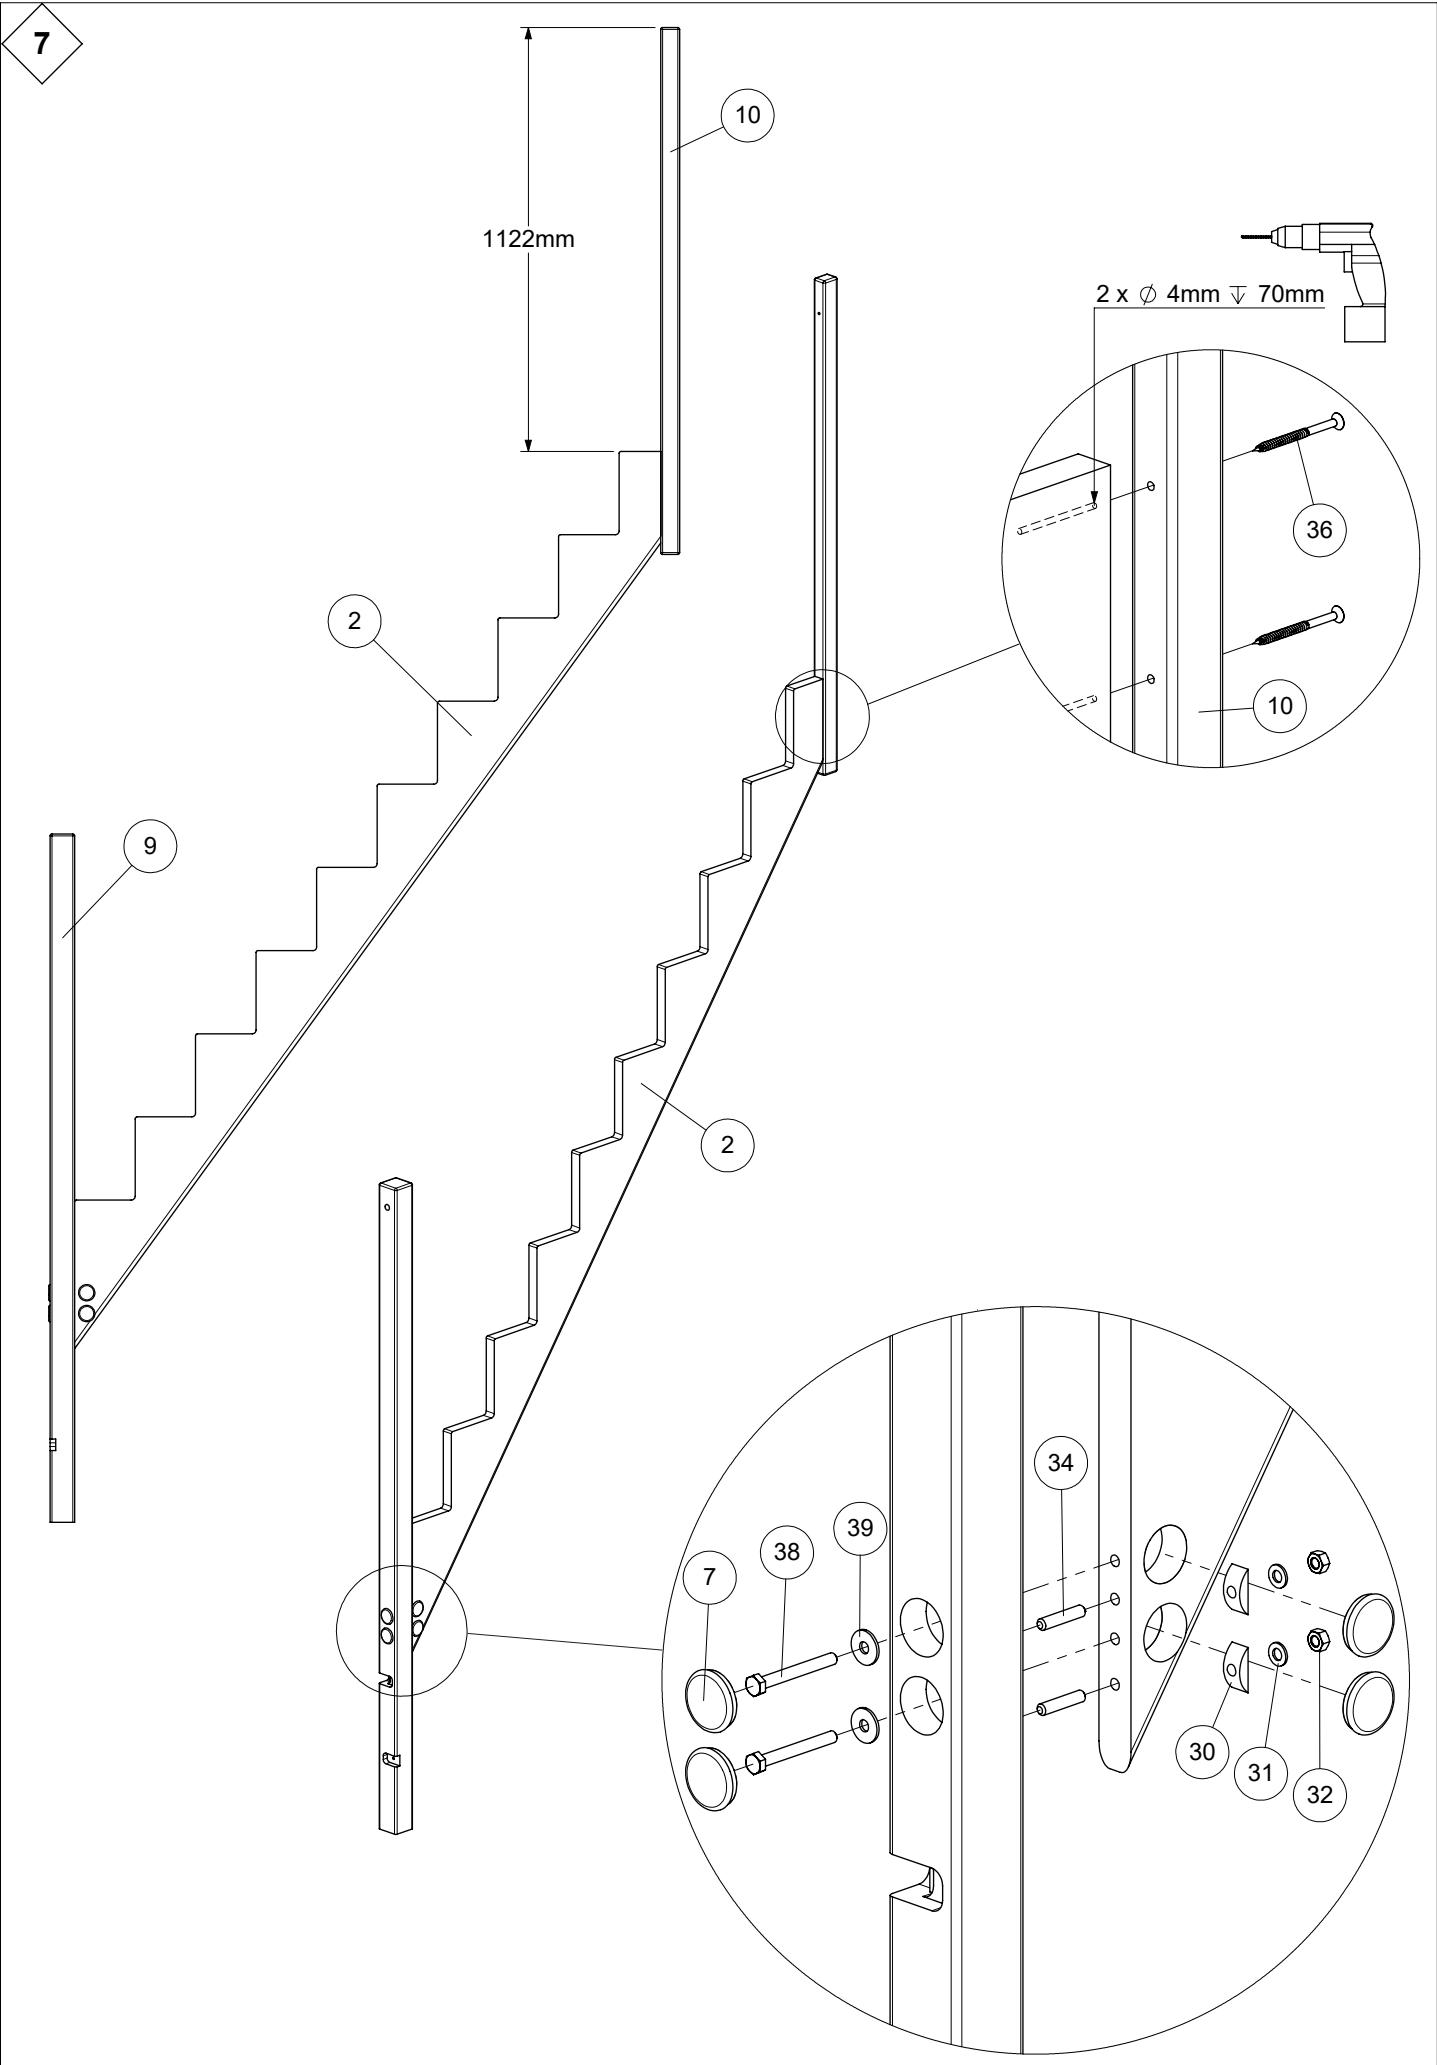

# LYON ¼ gewendelt

Installation instruction  
Montageanleitung  
Instruction de montage

<p>30</p>  <p>x 6 R1-63800</p>	<p>31</p>  <p>x 6 R1-63810 Ø8,4</p>	<p>32</p>  <p>x 6 R1-63818 Ø8,4</p>	<p>33</p>  <p>x 2 R1-63808 M8 x 60</p>	<p>34</p>  <p>x 4 R3-91415 Ø8 x 40</p>	<p>35</p>  <p>x 5 R1-63286 Ø6 x 60</p>
<p>36</p>  <p>x 9 R1-63288 Ø6 x 80</p>	<p>37</p>  <p>x 6 R3-72165 Ø6</p>	<p>38</p>  <p>x 2 R1-63807 M8 x 70</p>	<p>39</p>  <p>x 2 R2-85310 Ø8,4 / Ø24</p>	<p>40</p>  <p>x 4 R3-91060 Ø8 x 60</p>	<p>41</p>  <p>x 8 R3-91360 Ø5 x 25</p>
<p>42</p>  <p>x 4 R3-91290 Ø12 x 60</p>	<p>43</p>  <p>x 46 R3-72110 Ø5 x 50</p>	<p>45</p>  <p>x 1 R1-63813 13mm (M8)</p>			

1

Y: 220 mm

N [st / p]	Z [mm]	X [mm]	
		B: 650mm	B: 750mm
11	2420	1913	2013
12	2640	2073	2173
13	2860	2233	2333

6

9

10

11

15