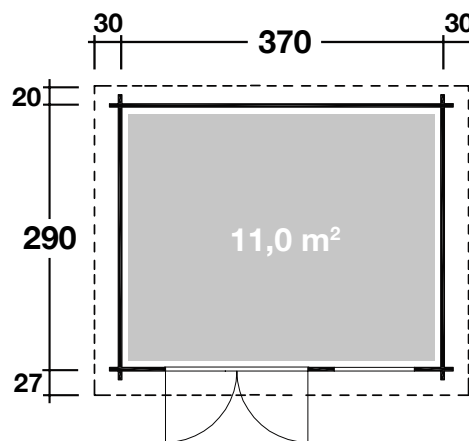

Mehr Produkte finden Sie
in unserem Katalog!

Art. 540 480

Lille A

40 mm / 370x290 cm / 11,0 m²

**5 JAHRE
GARANTIE**

Durch Kunden farblich behandelt

DIMENSIONEN

	Bohlenstärke	40 mm
	Innenmaß	362x282 cm
	Sockelmaß	370x290 cm
	Gesamtmaß	430x337 cm
	Grundfläche	11,0 m ²
	Rauminhalt	22,6 m ³
	Wandhöhe vorne (A) / hinten (B) vorne hinten	217 cm 205 cm
	Dachüberstand vorne/seitlich/hinten	27/30/20 cm

DACH

	Dachneigung	3°
	Dachfläche	14,5 m ²
	Dachbretter	18 mm

TÜR/ FENSTER

	Doppeltür (Milchglas)	149x182 cm
	Einzelfenster (1 Stück, Milchglas, Dreh-/Kipp)	81x33 cm

VERPACKUNG

	Paketabmessung	440x118x60 cm
	Paketgewicht	825 kg

ZUBEHÖR (zzgl.)

	Fußboden-Set*
	Fundamenthölzer-Set*
	4 Dichtungsbahnen 5 x 1 m
	Dachpappe 1 Rolle zu 10 m und 1 Rolle zu 15 m
	Dachrinne Kunststoff 203A, braun Alu bis 600 cm mit 1 Fallrohr

Grundriss

FARBBSCHICHTUNG:	
	Fichte
	Bernstein
	Gletschergrau
	Felsgrau