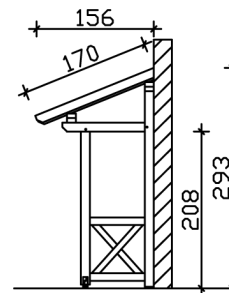

### Datenblatt / Baubeschreibung

Material	KVH, Fichte
Farbe	Eiche hell
Farbbehandlung	Lasiert
Größe	242 x 156 cm
Außenbreite inkl. Dachüberstand	242 cm
Außentiefe inkl. Dachüberstand	156 cm
Gesamthöhe vorne	220 cm
Gesamthöhe hinten	293 cm
Dachform	Pulldach
Material Dacheindeckung	Dachschalung
Dachstärke	20 mm
Dachfläche	4.11 m <sup>2</sup>
Dachblende	Holzblende
Dachneigung	nach vorne
Gefälle	22 °
Schindelbedarf á 2m <sup>2</sup>	3 Paket(e)

Durchgangshöhe vorne	<b>208 cm</b>
Pfostenstärke	<b>12 x 12 cm</b>
Pfostenabstand Breite	<b>200 cm</b>
Montageart	<b>Wandanbau</b>
Anzahl Packstücke	<b>1</b>
Verpackungsmaß	<b>Breite: 320 cm, Höhe: 35 cm, Tiefe: 120 cm, 233 kg</b>
Verpackungsgewicht gesamt	<b>233 kg</b>
nicht im Lieferumfang enthalten	<b>Dübel für die Wandmontage</b>
Garantie	<b>5 Jahre gemäß unseren Garantiebedingungen</b>
Lieferhinweis	<b>Für die Anlieferung muss die Zufahrt für 40 t-LKW möglich sein! Die Anlieferung erfolgt frei Bordsteinkante (Festland Deutschland).</b>
Artikelnummer	<b>206148-01-31</b>
EAN-Nummer	<b>4018211016211</b>

## VORDACH PADERBORN 4

242 x 156 cm

Grundriss

Schnitt

## VORDACH PADERBORN 4

242 x 156 cm  
Schnitte und Ansichten Maßstab 1:100

Ansicht Vorne