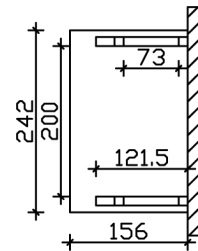

### Datenblatt / Baubeschreibung

Material	KVH, Fichte
Farbe	Eiche hell
Farbbehandlung	Lasiert
Größe	242 x 156 cm
Außenbreite inkl. Dachüberstand	242 cm
Außentiefe inkl. Dachüberstand	156 cm
Gesamthöhe vorne	220 cm
Gesamthöhe hinten	293 cm
Dachform	Pulldach
Material Dacheindeckung	Dachschalung
Dachstärke	20 mm
Dachfläche	4.11 m <sup>2</sup>
Dachblende	Holzblende
Dachneigung	nach vorne
Gefälle	22 °
Schindelbedarf á 2m <sup>2</sup>	3 Paket(e)

Durchgangshöhe vorne	<b>208 cm</b>
Pfostenstärke	<b>12 x 12 cm</b>
Pfostenabstand Breite	<b>200 cm</b>
Montageart	<b>Wandanbau</b>
Anzahl Packstücke	<b>1</b>
Verpackungsmaß	<b>Breite: 320 cm, Höhe: 35 cm, Tiefe: 120 cm, 233 kg</b>
Verpackungsgewicht gesamt	<b>233 kg</b>
nicht im Lieferumfang enthalten	<b>Dübel für die Wandmontage</b>
Garantie	<b>5 Jahre gemäß unseren Garantiebedingungen</b>
Lieferhinweis	<b>Für die Anlieferung muss die Zufahrt für 40 t-LKW möglich sein! Die Anlieferung erfolgt frei Bordsteinkante (Festland Deutschland).</b>
Artikelnummer	<b>206148-01-31</b>
EAN-Nummer	<b>4018211016211</b>

## VORDACH PADERBORN 4

242 x 156 cm

Grundriss

Schnitt

## VORDACH PADERBORN 4

242 x 156 cm  
Schnitte und Ansichten Maßstab 1:100

Ansicht Vorne