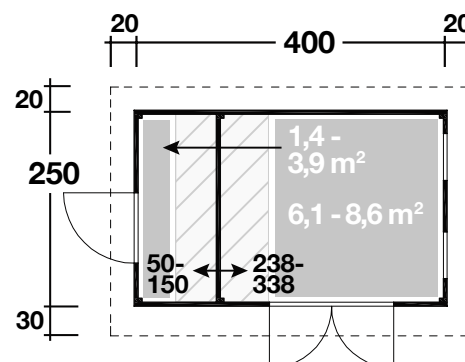

Weitere Informationen finden Sie unter: www.finnhaus.de oder im aktuellen Katalog.
Technische Änderungen, Druckfehler und Irrtümer vorbehalten.