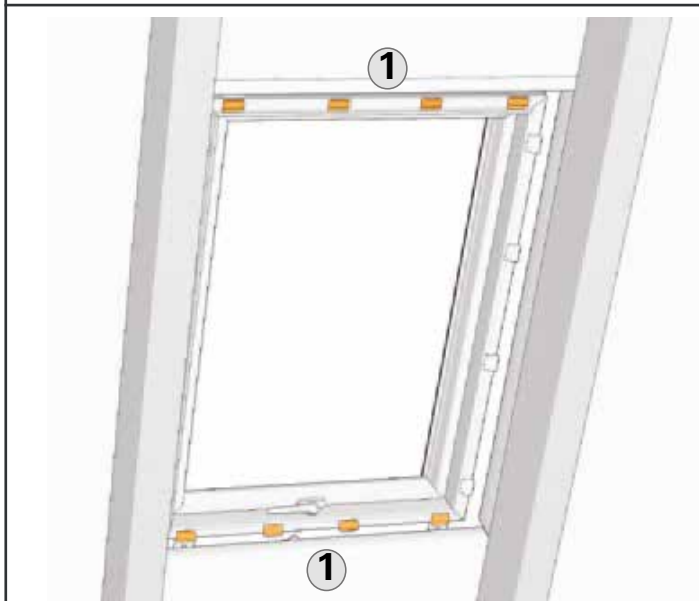

Wellker Dachfenster Premium Kunststoff R4 made by Roto

27

WDF R4. K

G 8x