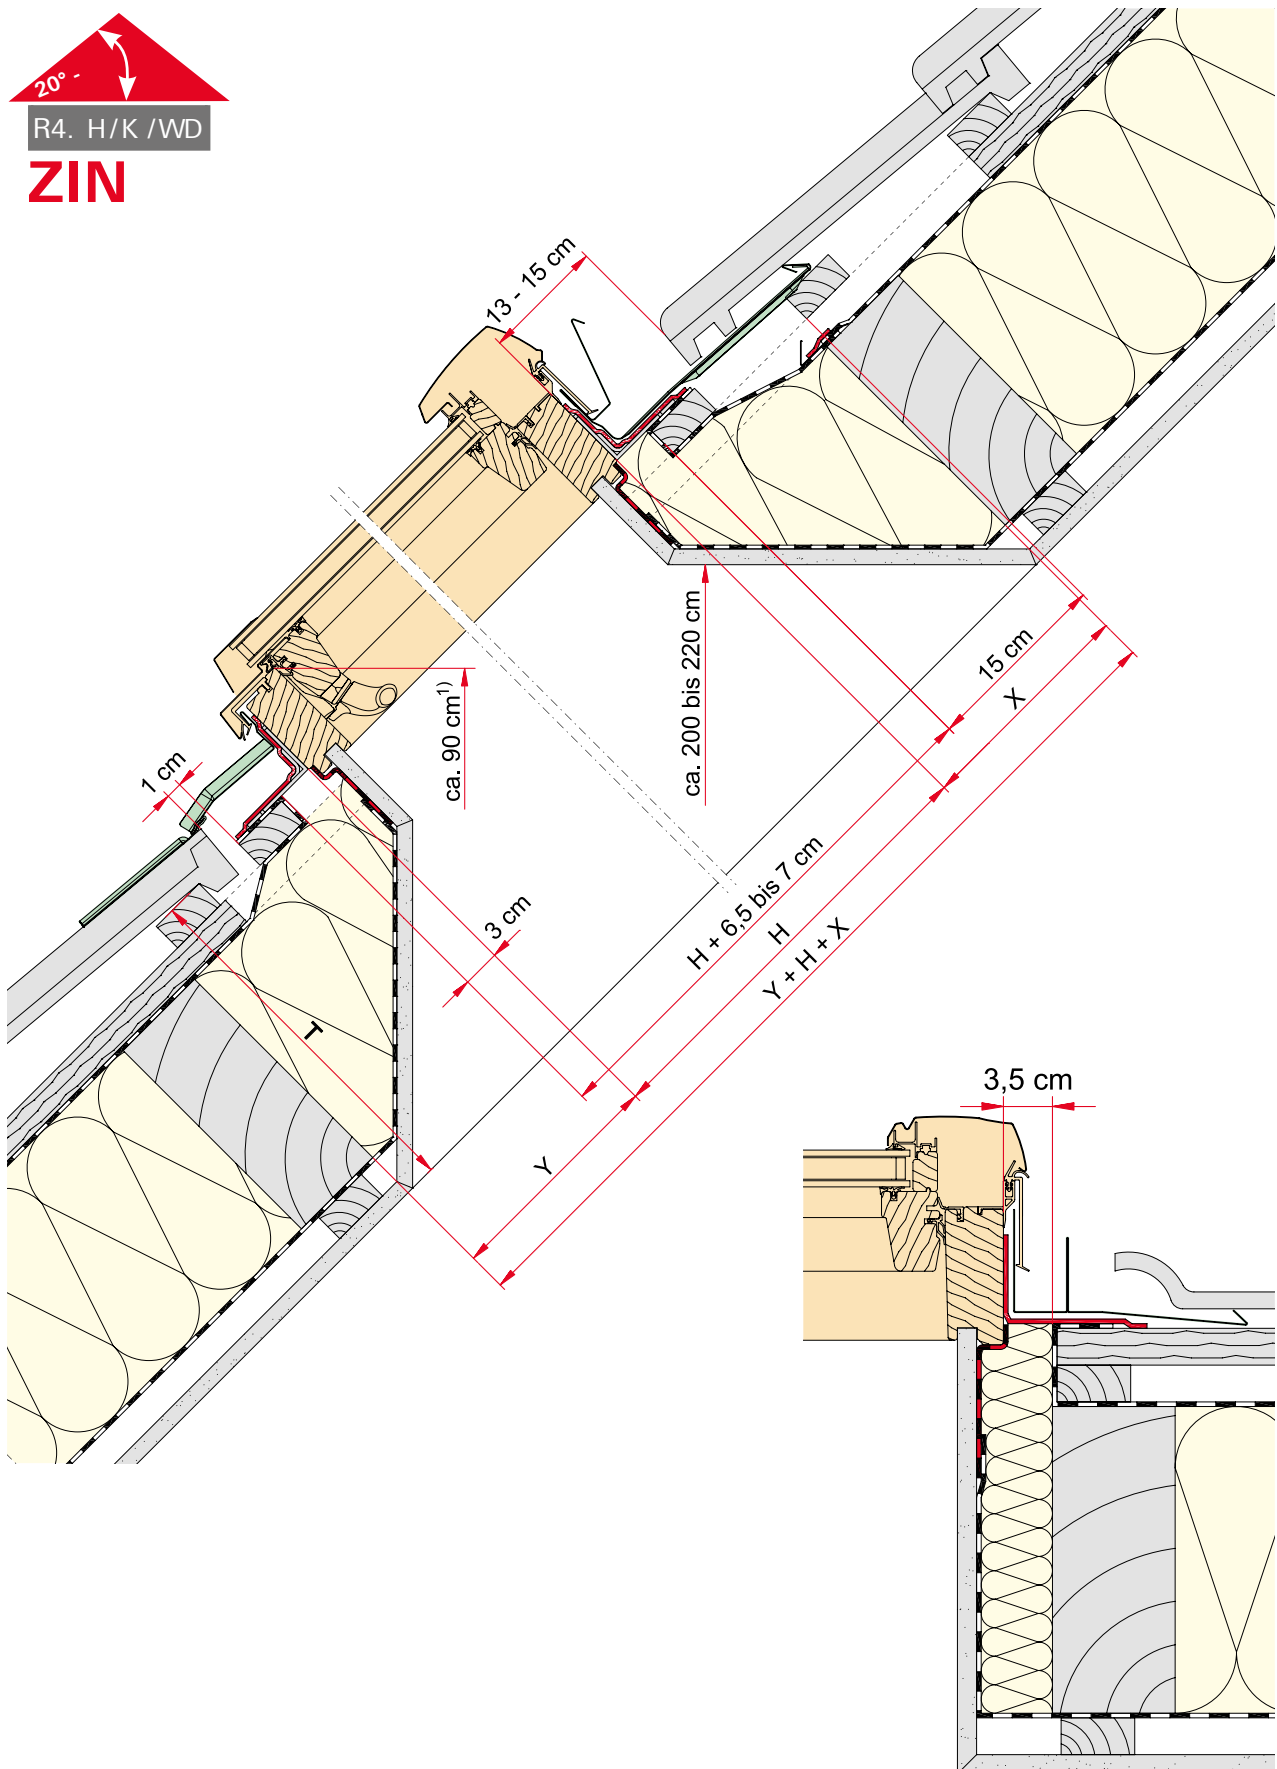

Wellker Dachfenster Premium Kunststoff R4 made by Roto