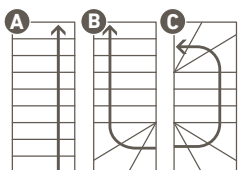

TREPPENVERLAUF/MÖGLICHER AUFBAU

- A. Geradelaufend
- B. ¼-gewendelt
- C. ½-gewendelt

ZUBEHÖR GEHEN AUFPREIS

Erhältlich in den jeweils passenden Farben und Hölzern!

Brüstungsgeländer
Startpaket, 1 m

Brüstungsgeländer
Erweiterungs-Paket, 1 m