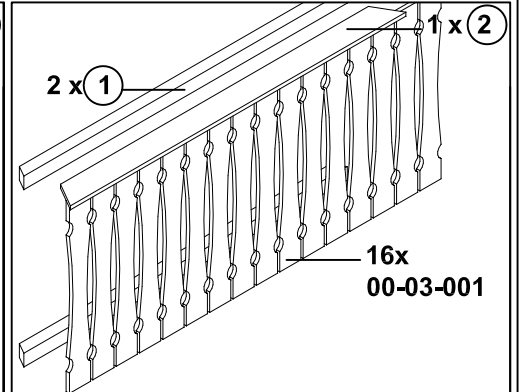

12 x C105-132 
18 x C105-0050 

Brüstung mit Balkenschalung für Pavillon "Nice"

Parapet with ceiling boards for pavillion "Nice"

210350 (Gr. 2)

210367 (Gr. 3)

210374 (Gr. 4)

86 x C105-0040

4 x B100