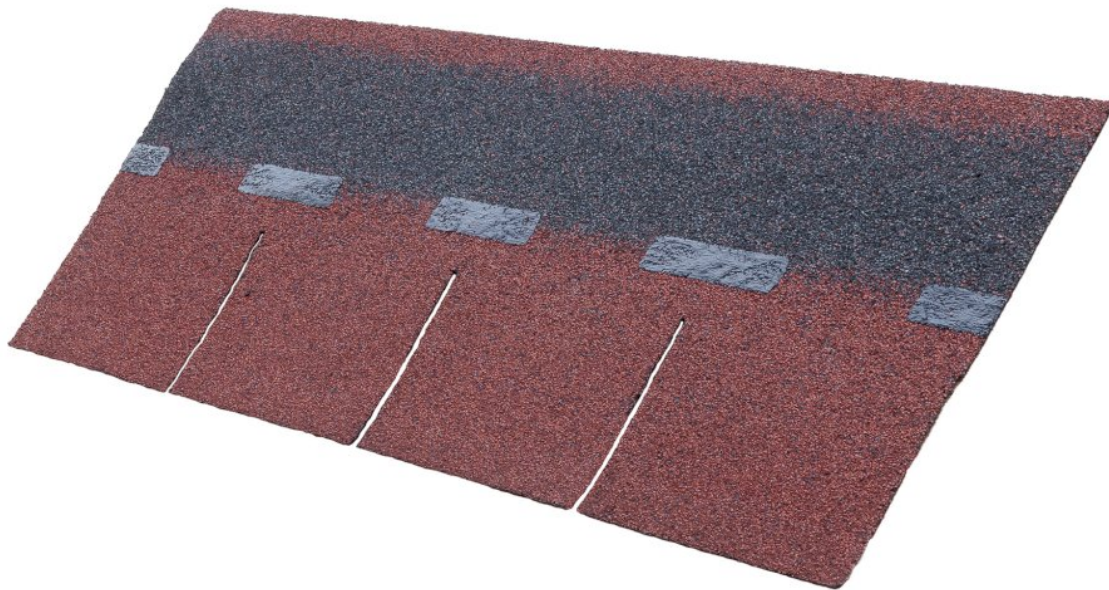

BITUMENSCHINDELN, ROT

Bitumen-Dachschindeln

BITUMENSCHINDELN, ROT
2 m²

Gestaltungsbeispiel

- Rot
- 2 m²

Zubehör

BITUMENSCHINDELN, ROT, INKL. BEFESTIGUNGSMATERIAL, 2M²

Datenblatt / Baubeschreibung

| | |
|---------------------------|---|
| Material | Bitumen |
| Farbe | Rot |
| Größe | 2 m ² |
| Anzahl Packstücke | 1 |
| Verpackungsmaß | Breite: 100 cm, Höhe: 7 cm, Tiefe: 30 cm, 20 kg |
| Verpackungsgewicht gesamt | 20 kg |
| Garantie | 5 Jahre gemäß unseren Garantiebedingungen |
| Lieferhinweis | Für die Anlieferung muss die Zufahrt für 40 t-LKW möglich sein! Die Anlieferung erfolgt frei Bordsteinkante (Festland Deutschland). |
| Artikelnummer | 399932 |
| EAN-Nummer | 4018211399932 |