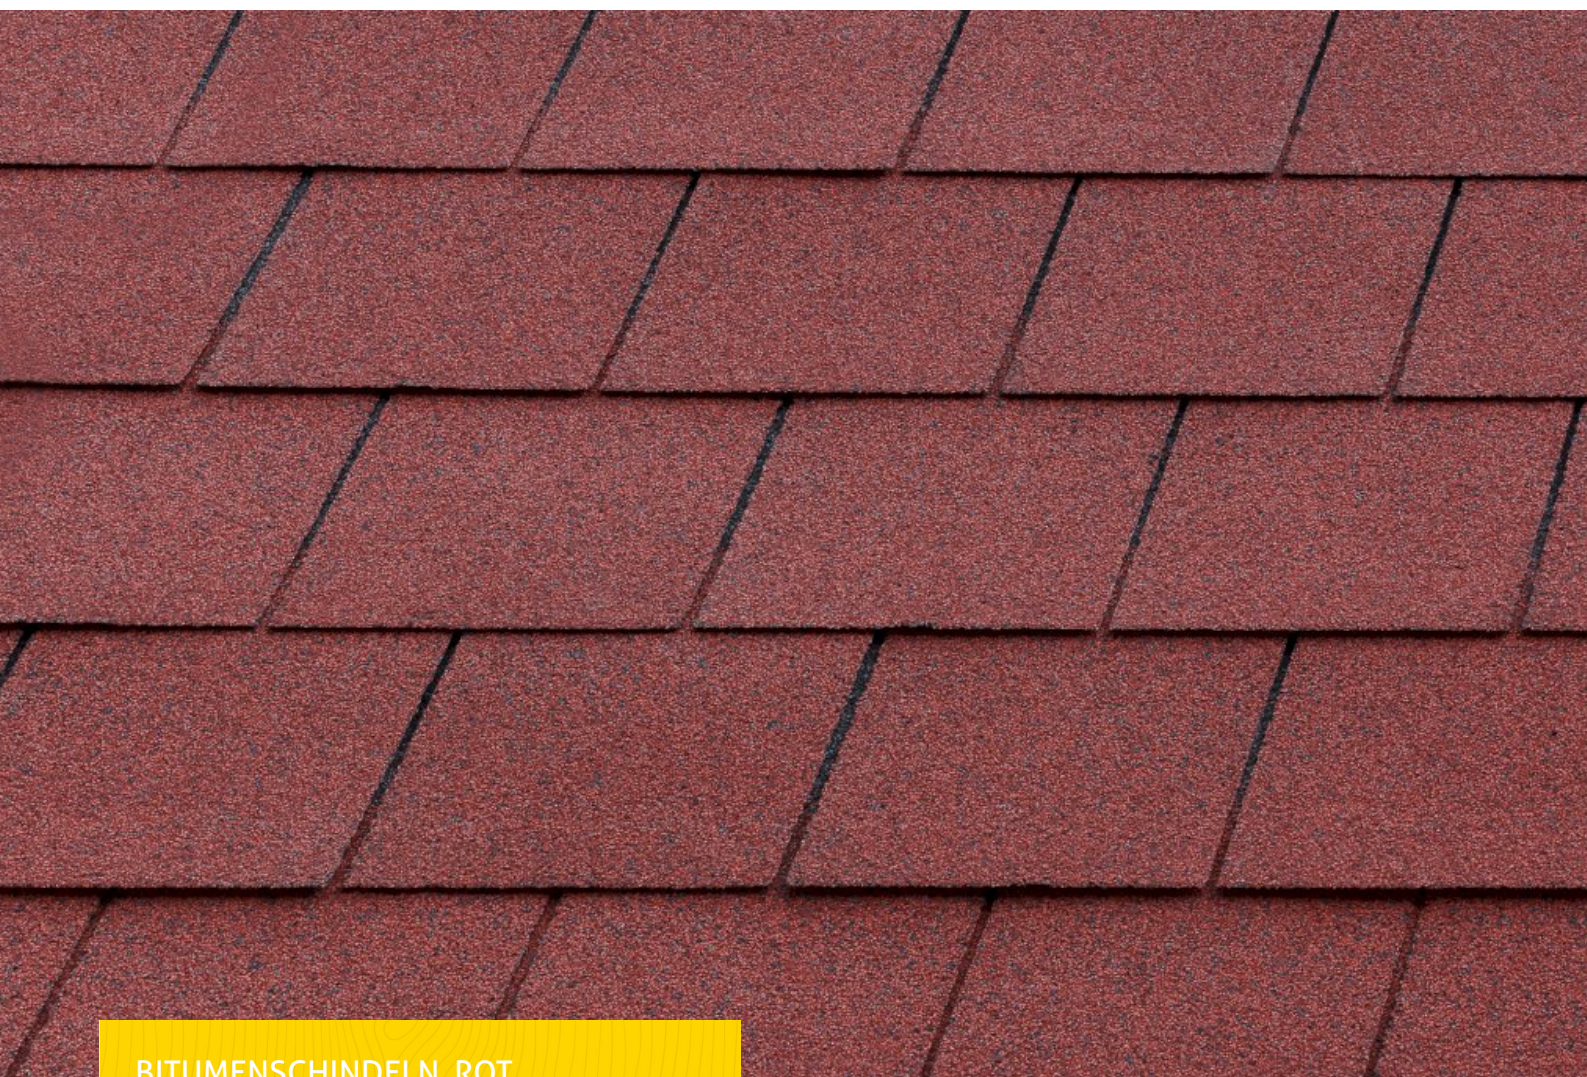

BITUMENSCHINDELN, ROT

Bitumen-Dachschindeln

BITUMENSCHINDELN, ROT
2 m²

Gestaltungsbeispiel

- Rot
- 2 m²

Zubehör

BITUMENSCHINDELN, ROT, INKL. BEFESTIGUNGSMATERIAL, 2M²

Datenblatt / Baubeschreibung

| | |
|---------------------------|---|
| Material | Bitumen |
| Farbe | Rot |
| Größe | 2 m ² |
| Anzahl Packstücke | 1 |
| Verpackungsmaß | Breite: 100 cm, Höhe: 7 cm, Tiefe: 30 cm, 20 kg |
| Verpackungsgewicht gesamt | 20 kg |
| Garantie | 5 Jahre gemäß unseren Garantiebedingungen |
| Lieferhinweis | Für die Anlieferung muss die Zufahrt für 40 t-LKW möglich sein! Die Anlieferung erfolgt frei Bordsteinkante (Festland Deutschland). |
| Artikelnummer | 399932 |
| EAN-Nummer | 4018211399932 |