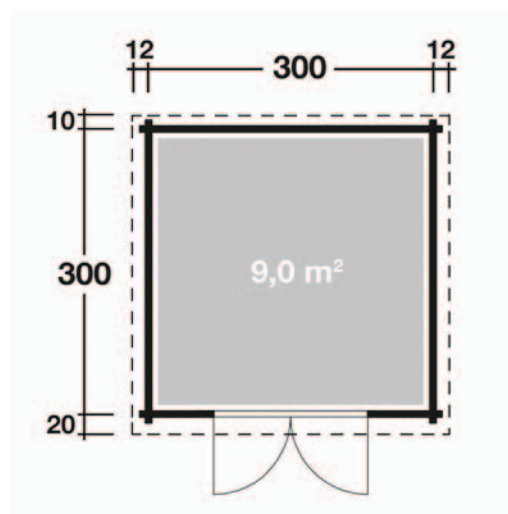

Weitere Informationen finden Sie unter: www.finnhaus.de oder im aktuellen Katalog.
Technische Änderungen, Druckfehler und Irrtümer vorbehalten.