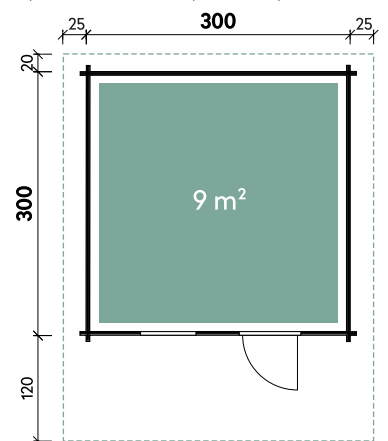

Marina 3030 34

Artikelnummer: 234 040

UVP | Fracht*: 3.499 | 219 €

Dimensionen		Optionales Zubehör		Artikelnummer	Menge	Preis/Stk.
Dachform	Satteldach	Anbauschuppen 1520 Satteldach	700 065	1	1.499 €	
Farbe	Naturlassen	Anbauschuppen 1526 Satteldach	700 075	1	1.499 €	
Wandstärke	34 mm	Dachpappe 10 m + 15 m	702 080	1	66 €	
Gesamtmaß	350 x 410 cm	Einzelfenster 2-Hand Dreh-/Kipp Marit 34 Iso	770 352	1	399 €	
Sockelmaß	300 x 300 cm	Dachrinne Kunststoff rund 420B + K1B Anthrazit	804 010	1	439 €	
Grundfläche	9 m ²	Dachrinne Alu rund Satteldach bis 500 cm mit 2 Fallrohren	812 220	1	559 €	
Rauminhalt	20,1 m ³	Dachschindeln Biberschwanz Schwarz	700 150	7	59 €	
Gesamthöhe	263 cm	Dachschindeln Biberschwanz Rot	700 155	7	59 €	
Dachüberstand vorne	90 cm	Dachschindeln Biberschwanz Grün	700 160	7	59 €	
Dachüberstand seitlich	25 cm	Dachschindeln Rechteck Schwarz	700 115	7	59 €	
Dachüberstand hinten	20 cm					
Dachneigung	21°					
Dachfläche	16,6 m ²					
Dachbretter inkl. Dachpappe	18 mm					
Türen und Fenster						
1 x Einzeltür außen	71 x 184 cm					
Verpackung						
Paket 1	Gesamtgewicht					
120 x 60 x 450 cm	950 kg					