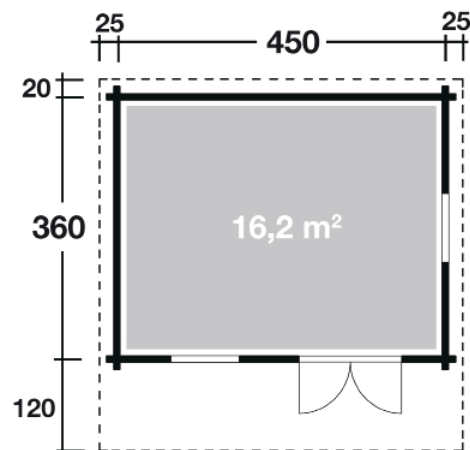

Weitere Informationen finden Sie unter: www.finnhaus.de oder im aktuellen Katalog.
Technische Änderungen, Druckfehler und Irrtümer vorbehalten.