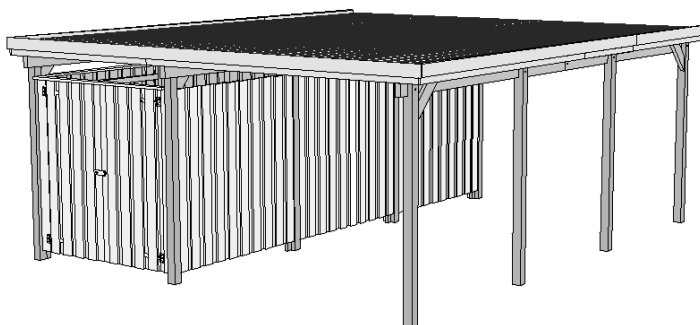

CARPORT PLUS XL

ART.-NR.:
607.5260.54.00

Sockelmaß [cm]	Maß incl. Dachüberst. [cm]	Grundfläche [m ²]	Rauminhalt [m ³]	Zul. Schneelast [kN/m ²]	Gewicht [kg]
478 x 579	512 x 602	27,68	64,49	1,25	1108

Allgemeines:

- Holzbauteile sind aus gehobeltem Nadelholz und kesseldruckimprägniert nach DIN 68800
- senkrechte Verschalung der Wände
- mit großem Geräteraum

Tragsystem:

- Pfosten: 9 x 9 cm
- Stabile Dachpfetten

Dach:

- PVC-Trapezplatten
- Farbe: grau, recyclefähig

Zubehör: (gegen Aufpreis)

- H-Anker-Set

Verpackung:

- 4 Pakete incl. Montagematerial und übersichtlicher Montageanleitung
- Verpackungsmaße: L/B/H =