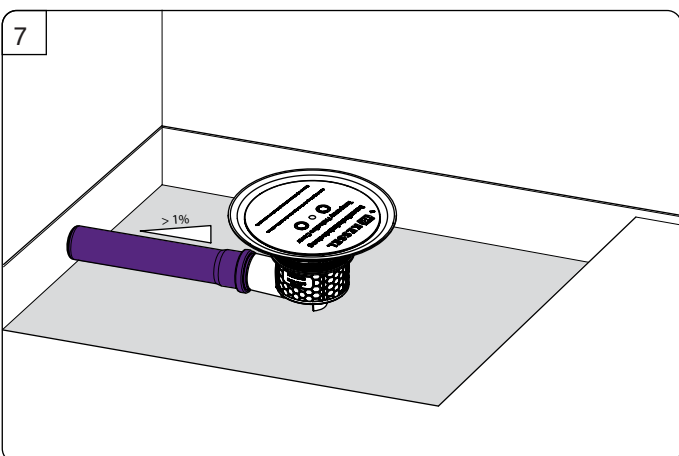

System 100

- Würth Basic WIT PM 200 Art.Nr. 48 650
- Hilti HIT-1
- Fischer FIS VL
- Walraven WIS WVSF 200

System 125

- Würth Basic WIT PM 200 Art.Nr. 48 650
- Hilti HIT-1
- Fischer FIS VL
- Walraven WIS WVSF 200

System 200

- Würth Basic WIT PM 200 Art.Nr. 48 650
- Hilti HIT-1
- Fischer FIS VL
- Walraven WIS WVSF 200

Icon	Bedeutung / Meaning / Signification / Significato / Betekenis / Znaczenie	Icon	Bedeutung / Meaning / Signification / Significato / Betekenis / Znaczenie
	Lieferumfang / Scope of delivery / Détail de livraison / Dotazione / Leveringsomvang / Zakres dostawy		Zubehör / Accessories / Accessoires / Accessori / Onderdelen / Osprzęt
	Einbau / Installation / Montage / Montaggio / Montage / Montaż		Schallschutz / Sound protection / Insonorisation / Insonorizzazione Geluidsisolatie / Izolacja akustyczna