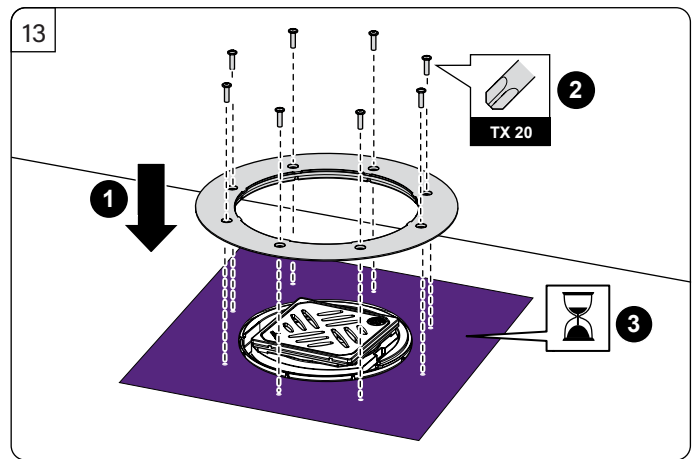

System 100

- Würth Basic WIT PM 200 Art.Nr. 48 650
- Hilti HIT-1
- Fischer FIS VL
- Walraven WIS WVSF 200

System 125

- Würth Basic WIT PM 200 Art.Nr. 48 650
- Hilti HIT-1
- Fischer FIS VL
- Walraven WIS WVSF 200

System 200

- Würth Basic WIT PM 200 Art.Nr. 48 650
- Hilti HIT-1
- Fischer FIS VL
- Walraven WIS WVSF 200

Icon	Bedeutung / Meaning / Signification / Significato / Betekenis / Znaczenie	Icon	Bedeutung / Meaning / Signification / Significato / Betekenis / Znaczenie
	Lieferumfang / Scope of delivery / Détail de livraison / Dotazione / Leveringsomvang / Zakres dostawy		Zubehör / Accessories / Accessoires / Accessori / Onderdelen / Osprzęt
	Einbau / Installation / Montage / Montaggio / Montage / Montaż		Schallschutz / Sound protection / Insonorisation / Insonorizzazione Geluidsisolatie / Izolacja akustyczna