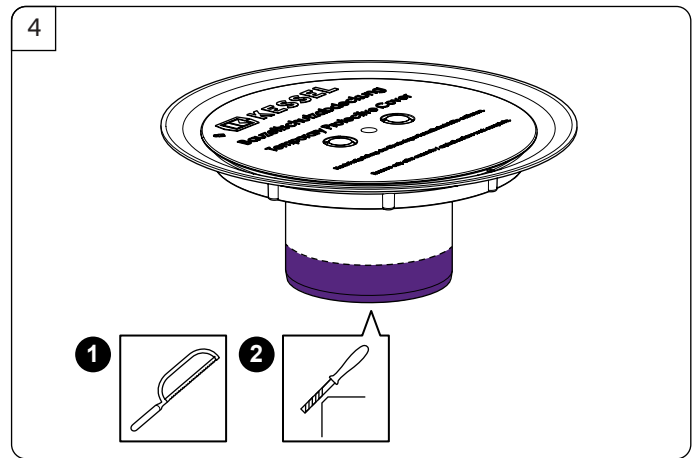

System 100

- Würth Basic WIT PM 200 Art.Nr. 48 650
- Hilti HIT-1
- Fischer FIS VL
- Walraven WIS WVSF 200

System 125

- Würth Basic WIT PM 200 Art.Nr. 48 650
- Hilti HIT-1
- Fischer FIS VL
- Walraven WIS WVSF 200

System 200

- Würth Basic WIT PM 200 Art.Nr. 48 650
- Hilti HIT-1
- Fischer FIS VL
- Walraven WIS WVSF 200

Icon	Bedeutung / Meaning / Signification / Significato / Betekenis / Znaczenie	Icon	Bedeutung / Meaning / Signification / Significato / Betekenis / Znaczenie
	Lieferumfang / Scope of delivery / Détail de livraison / Dotazione / Leveringsomvang / Zakres dostawy		Zubehör / Accessories / Accessoires / Accessori / Onderdelen / Osprzęt
	Einbau / Installation / Montage / Montaggio / Montage / Montaż		Schallschutz / Sound protection / Insonorisation / Insonorizzazione Geluidsisolatie / Izolacja akustyczna