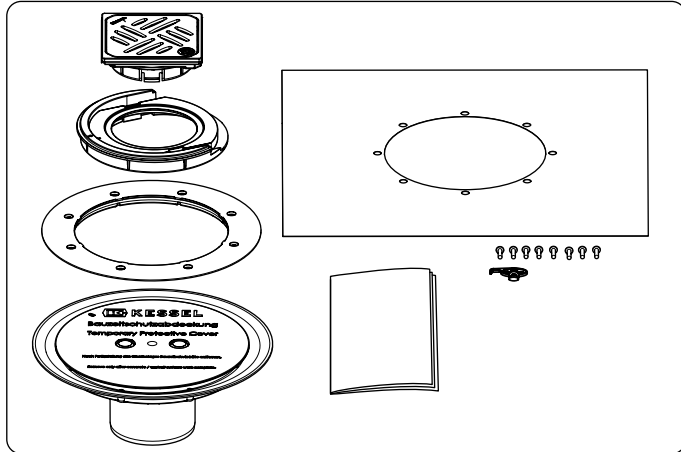

System 100

- Würth Basic WIT PM 200 Art.Nr. 48 650
- Hilti HIT-1
- Fischer FIS VL
- Walraven WIS WVSF 200

System 125

- Würth Basic WIT PM 200 Art.Nr. 48 650
- Hilti HIT-1
- Fischer FIS VL
- Walraven WIS WVSF 200

System 200

- Würth Basic WIT PM 200 Art.Nr. 48 650
- Hilti HIT-1
- Fischer FIS VL
- Walraven WIS WVSF 200

Icon	Bedeutung / Meaning / Signification / Significato / Betekenis / Znaczenie	Icon	Bedeutung / Meaning / Signification / Significato / Betekenis / Znaczenie
	Lieferumfang / Scope of delivery / Détail de livraison / Dotazione / Leveringsomvang / Zakres dostawy		Zubehör / Accessories / Accessoires / Accessori / Onderdelen / Osprzęt
	Einbau / Installation / Montage / Montaggio / Montage / Montaż		Schallschutz / Sound protection / Insonorisation / Insonorizzazione Geluidsisolatie / Izolacja akustyczna