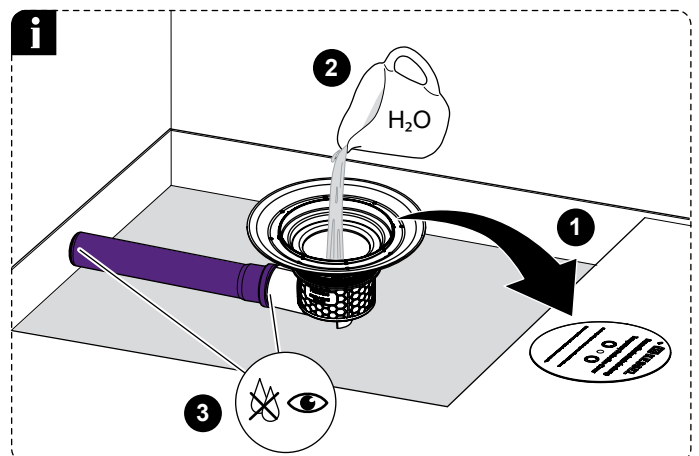

System 100

- Würth Basic WIT PM 200 Art.Nr. 48 650
- Hilti HIT-1
- Fischer FIS VL
- Walraven WIS WVSF 200

System 125

- Würth Basic WIT PM 200 Art.Nr. 48 650
- Hilti HIT-1
- Fischer FIS VL
- Walraven WIS WVSF 200

System 200

- Würth Basic WIT PM 200 Art.Nr. 48 650
- Hilti HIT-1
- Fischer FIS VL
- Walraven WIS WVSF 200

Icon	Bedeutung / Meaning / Signification / Significato / Betekenis / Znaczenie	Icon	Bedeutung / Meaning / Signification / Significato / Betekenis / Znaczenie
	Lieferumfang / Scope of delivery / Détail de livraison / Dotazione / Leveringsomvang / Zakres dostawy		Zubehör / Accessories / Accessoires / Accessori / Onderdelen / Osprzęt
	Einbau / Installation / Montage / Montaggio / Montage / Montaż		Schallschutz / Sound protection / Insonorisation / Insonorizzazione Geluidsisolatie / Izolacja akustyczna