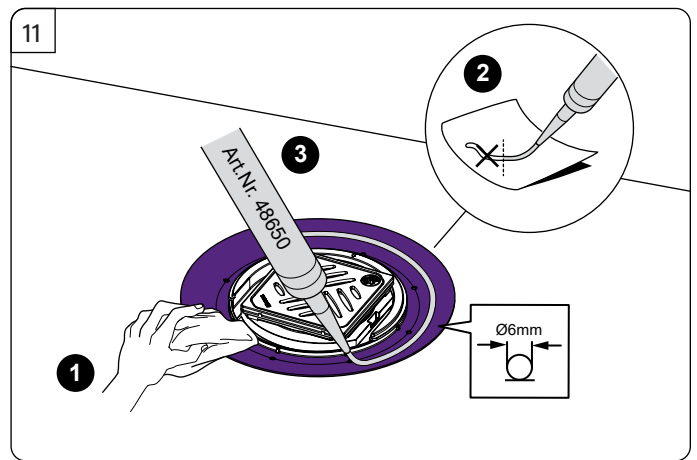

System 100

- Würth Basic WIT PM 200 Art.Nr. 48 650
- Hilti HIT-1
- Fischer FIS VL
- Walraven WIS WVSF 200

System 125

- Würth Basic WIT PM 200 Art.Nr. 48 650
- Hilti HIT-1
- Fischer FIS VL
- Walraven WIS WVSF 200

System 200

- Würth Basic WIT PM 200 Art.Nr. 48 650
- Hilti HIT-1
- Fischer FIS VL
- Walraven WIS WVSF 200

Icon	Bedeutung / Meaning / Signification / Significato / Betekenis / Znaczenie	Icon	Bedeutung / Meaning / Signification / Significato / Betekenis / Znaczenie
	Lieferumfang / Scope of delivery / Détail de livraison / Dotazione / Leveringsomvang / Zakres dostawy		Zubehör / Accessories / Accessoires / Accessori / Onderdelen / Osprzęt
	Einbau / Installation / Montage / Montaggio / Montage / Montaż		Schallschutz / Sound protection / Insonorisation / Insonorizzazione Geluidsisolatie / Izolacja akustyczna