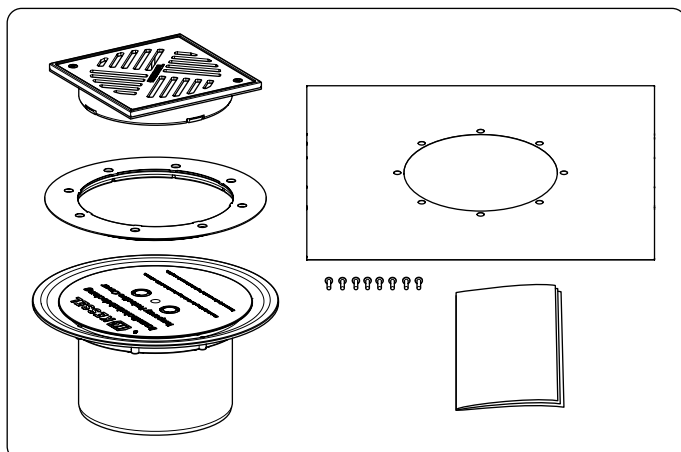

System 100

- Würth Basic WIT PM 200 Art.Nr. 48 650
- Hilti HIT-1
- Fischer FIS VL
- Walraven WIS WVSF 200

System 125

- Würth Basic WIT PM 200 Art.Nr. 48 650
- Hilti HIT-1
- Fischer FIS VL
- Walraven WIS WVSF 200

System 200

- Würth Basic WIT PM 200 Art.Nr. 48 650
- Hilti HIT-1
- Fischer FIS VL
- Walraven WIS WVSF 200

Icon	Bedeutung / Meaning / Signification / Significato / Betekenis / Znaczenie	Icon	Bedeutung / Meaning / Signification / Significato / Betekenis / Znaczenie
	Lieferumfang / Scope of delivery / Détail de livraison / Dotazione / Leveringsomvang / Zakres dostawy		Zubehör / Accessories / Accessoires / Accessori / Onderdelen / Osprzęt
	Einbau / Installation / Montage / Montaggio / Montage / Montaż		Schallschutz / Sound protection / Insonorisation / Insonorizzazione Geluidsisolatie / Izolacja akustyczna