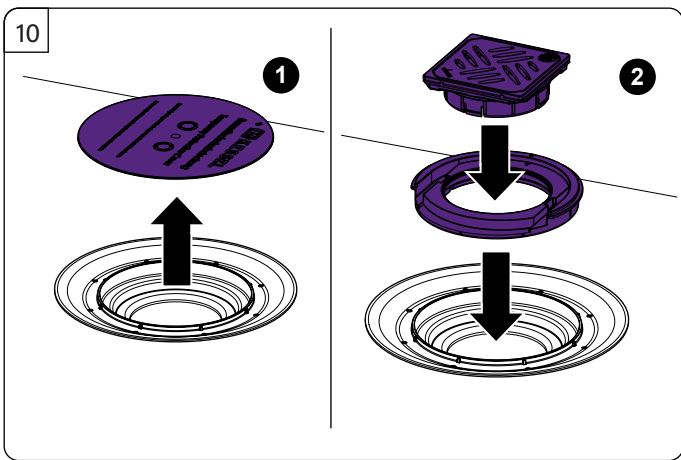

System 100

- Würth Basic WIT PM 200 Art.Nr. 48 650
- Hilti HIT-1
- Fischer FIS VL
- Walraven WIS WVSF 200

System 125

- Würth Basic WIT PM 200 Art.Nr. 48 650
- Hilti HIT-1
- Fischer FIS VL
- Walraven WIS WVSF 200

System 200

- Würth Basic WIT PM 200 Art.Nr. 48 650
- Hilti HIT-1
- Fischer FIS VL
- Walraven WIS WVSF 200

Icon	Bedeutung / Meaning / Signification / Significato / Betekenis / Znaczenie	Icon	Bedeutung / Meaning / Signification / Significato / Betekenis / Znaczenie
	Lieferumfang / Scope of delivery / Détail de livraison / Dotazione / Leveringsomvang / Zakres dostawy		Zubehör / Accessories / Accessoires / Accessori / Onderdelen / Osprzęt
	Einbau / Installation / Montage / Montaggio / Montage / Montaż		Schallschutz / Sound protection / Insonorisation / Insonorizzazione Geluidsisolatie / Izolacja akustyczna