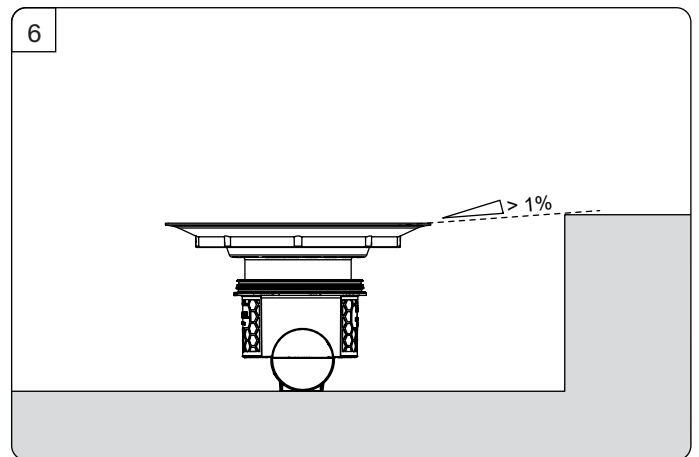

System 200

- Würth Basic WIT PM 200 Art.Nr. 48 650
- Hilti HIT-1
- Fischer FIS VL
- Walraven WIS WVSF 200

Icon	Bedeutung / Meaning / Signification / Significato / Betekenis / Znaczenie	Icon	Bedeutung / Meaning / Signification / Significato / Betekenis / Znaczenie
	Lieferumfang / Scope of delivery / Détail de livraison / Dotazione / Leveringsomvang / Zakres dostawy		Zubehör / Accessories / Accessoires / Accessori / Onderdelen / Osprzęt
	Einbau / Installation / Montage / Montaggio / Montage / Montaż		Schallschutz / Sound protection / Insonorisation / Insonorizzazione Geluidsisolatie / Izolacja akustyczna