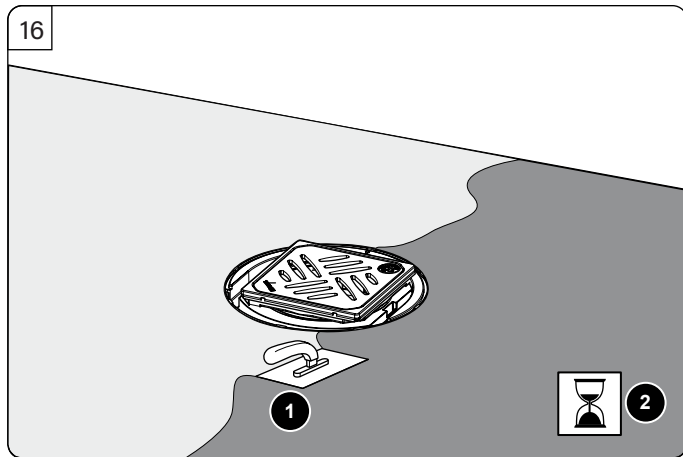

System 100

- Würth Basic WIT PM 200 Art.Nr. 48 650
- Hilti HIT-1
- Fischer FIS VL
- Walraven WIS WVSF 200

System 125

- Würth Basic WIT PM 200 Art.Nr. 48 650
- Hilti HIT-1
- Fischer FIS VL
- Walraven WIS WVSF 200

System 200

- Würth Basic WIT PM 200 Art.Nr. 48 650
- Hilti HIT-1
- Fischer FIS VL
- Walraven WIS WVSF 200

Icon	Bedeutung / Meaning / Signification / Significato / Betekenis / Znaczenie	Icon	Bedeutung / Meaning / Signification / Significato / Betekenis / Znaczenie
	Lieferumfang / Scope of delivery / Détail de livraison / Dotazione / Leveringsomvang / Zakres dostawy		Zubehör / Accessories / Accessoires / Accessori / Onderdelen / Osprzęt
	Einbau / Installation / Montage / Montaggio / Montage / Montaż		Schallschutz / Sound protection / Insonorisation / Insonorizzazione Geluidsisolatie / Izolacja akustyczna