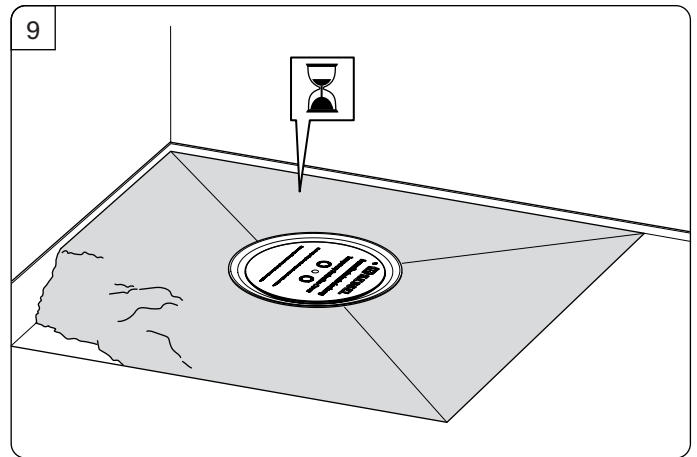

System 200

- Würth Basic WIT PM 200 Art.Nr. 48 650
- Hilti HIT-1
- Fischer FIS VL
- Walraven WIS WVSF 200

Icon	Bedeutung / Meaning / Signification / Significato / Betekenis / Znaczenie	Icon	Bedeutung / Meaning / Signification / Significato / Betekenis / Znaczenie
	Lieferumfang / Scope of delivery / Détail de livraison / Dotazione / Leveringsomvang / Zakres dostawy		Zubehör / Accessories / Accessoires / Accessori / Onderdelen / Osprzęt
	Einbau / Installation / Montage / Montaggio / Montage / Montaż		Schallschutz / Sound protection / Insonorisation / Insonorizzazione Geluidsisolatie / Izolacja akustyczna