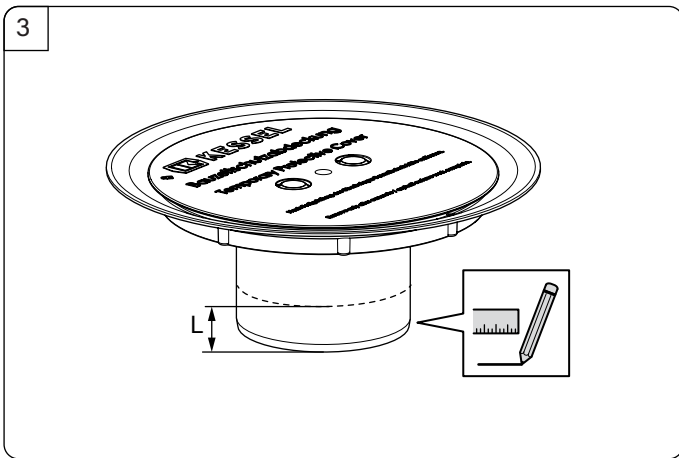

System 100

- Würth Basic WIT PM 200 Art.Nr. 48 650
- Hilti HIT-1
- Fischer FIS VL
- Walraven WIS WVSF 200

System 125

- Würth Basic WIT PM 200 Art.Nr. 48 650
- Hilti HIT-1
- Fischer FIS VL
- Walraven WIS WVSF 200

System 200

- Würth Basic WIT PM 200 Art.Nr. 48 650
- Hilti HIT-1
- Fischer FIS VL
- Walraven WIS WVSF 200

Icon	Bedeutung / Meaning / Signification / Significato / Betekenis / Znaczenie	Icon	Bedeutung / Meaning / Signification / Significato / Betekenis / Znaczenie
	Lieferumfang / Scope of delivery / Détail de livraison / Dotazione / Leveringsomvang / Zakres dostawy		Zubehör / Accessories / Accessoires / Accessori / Onderdelen / Osprzęt
	Einbau / Installation / Montage / Montaggio / Montage / Montaż		Schallschutz / Sound protection / Insonorisation / Insonorizzazione Geluidsisolatie / Izolacja akustyczna