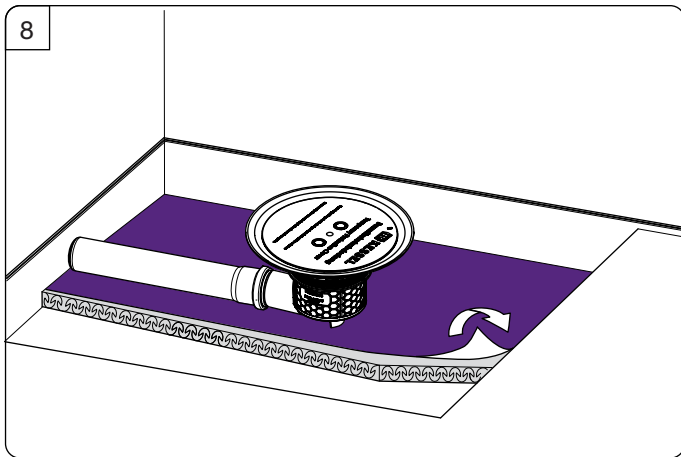

System 100

- Würth Basic WIT PM 200 Art.Nr. 48 650
- Hilti HIT-1
- Fischer FIS VL
- Walraven WIS WVSF 200

System 125

- Würth Basic WIT PM 200 Art.Nr. 48 650
- Hilti HIT-1
- Fischer FIS VL
- Walraven WIS WVSF 200

System 200

- Würth Basic WIT PM 200 Art.Nr. 48 650
- Hilti HIT-1
- Fischer FIS VL
- Walraven WIS WVSF 200

Icon	Bedeutung / Meaning / Signification / Significato / Betekenis / Znaczenie	Icon	Bedeutung / Meaning / Signification / Significato / Betekenis / Znaczenie
	Lieferumfang / Scope of delivery / Détail de livraison / Dotazione / Leveringsomvang / Zakres dostawy		Zubehör / Accessories / Accessoires / Accessori / Onderdelen / Osprzęt
	Einbau / Installation / Montage / Montaggio / Montage / Montaż		Schallschutz / Sound protection / Insonorisation / Insonorizzazione Geluidsisolatie / Izolacja akustyczna