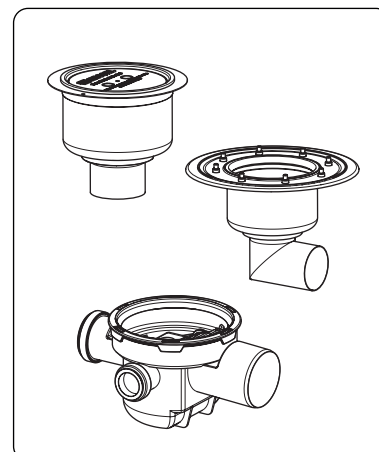

System 100

- Würth Basic WIT PM 200 Art.Nr. 48 650
- Hilti HIT-1
- Fischer FIS VL
- Walraven WIS WVSF 200

System 125

- Würth Basic WIT PM 200 Art.Nr. 48 650
- Hilti HIT-1
- Fischer FIS VL
- Walraven WIS WVSF 200

System 200

- Würth Basic WIT PM 200 Art.Nr. 48 650
- Hilti HIT-1
- Fischer FIS VL
- Walraven WIS WVSF 200

Icon	Bedeutung / Meaning / Signification / Significato / Betekenis / Znaczenie	Icon	Bedeutung / Meaning / Signification / Significato / Betekenis / Znaczenie
	Lieferumfang / Scope of delivery / Détail de livraison / Dotazione / Leveringsomvang / Zakres dostawy		Zubehör / Accessories / Accessoires / Accessori / Onderdelen / Osprzęt
	Einbau / Installation / Montage / Montaggio / Montage / Montaż		Schallschutz / Sound protection / Insonorisation / Insonorizzazione Geluidsisolatie / Izolacja akustyczna