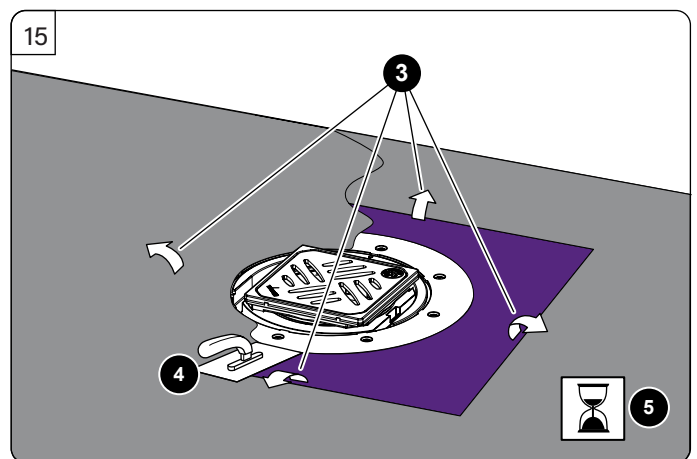

System 200

- Würth Basic WIT PM 200 Art.Nr. 48 650
- Hilti HIT-1
- Fischer FIS VL
- Walraven WIS WVSF 200

Icon	Bedeutung / Meaning / Signification / Significato / Betekenis / Znaczenie	Icon	Bedeutung / Meaning / Signification / Significato / Betekenis / Znaczenie
	Lieferumfang / Scope of delivery / Détail de livraison / Dotazione / Leveringsomvang / Zakres dostawy		Zubehör / Accessories / Accessoires / Accessori / Onderdelen / Osprzęt
	Einbau / Installation / Montage / Montaggio / Montage / Montaż		Schallschutz / Sound protection / Insonorisation / Insonorizzazione Geluidsisolatie / Izolacja akustyczna