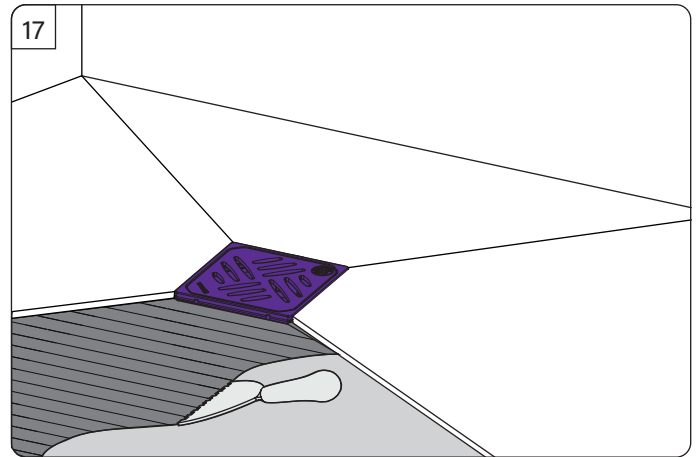

System 200

- Würth Basic WIT PM 200 Art.Nr. 48 650
- Hilti HIT-1
- Fischer FIS VL
- Walraven WIS WVSF 200

Icon	Bedeutung / Meaning / Signification / Significato / Betekenis / Znaczenie	Icon	Bedeutung / Meaning / Signification / Significato / Betekenis / Znaczenie
	Lieferumfang / Scope of delivery / Détail de livraison / Dotazione / Leveringsomvang / Zakres dostawy		Zubehör / Accessories / Accessoires / Accessori / Onderdelen / Osprzęt
	Einbau / Installation / Montage / Montaggio / Montage / Montaż		Schallschutz / Sound protection / Insonorisation / Insonorizzazione Geluidsisolatie / Izolacja akustyczna