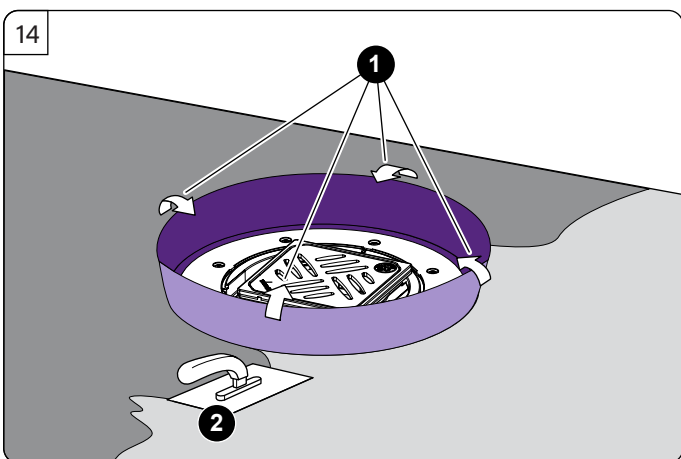

System 100

- Würth Basic WIT PM 200 Art.Nr. 48 650
- Hilti HIT-1
- Fischer FIS VL
- Walraven WIS WVSF 200

System 125

- Würth Basic WIT PM 200 Art.Nr. 48 650
- Hilti HIT-1
- Fischer FIS VL
- Walraven WIS WVSF 200

System 200

- Würth Basic WIT PM 200 Art.Nr. 48 650
- Hilti HIT-1
- Fischer FIS VL
- Walraven WIS WVSF 200

Icon	Bedeutung / Meaning / Signification / Significato / Betekenis / Znaczenie	Icon	Bedeutung / Meaning / Signification / Significato / Betekenis / Znaczenie
	Lieferumfang / Scope of delivery / Détail de livraison / Dotazione / Leveringsomvang / Zakres dostawy		Zubehör / Accessories / Accessoires / Accessori / Onderdelen / Osprzęt
	Einbau / Installation / Montage / Montaggio / Montage / Montaż		Schallschutz / Sound protection / Insonorisation / Insonorizzazione Geluidsisolatie / Izolacja akustyczna