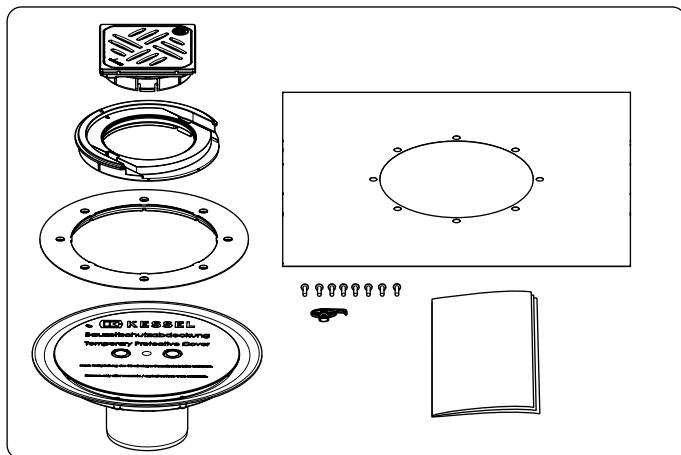

System 100

- Würth Basic WIT PM 200 Art.Nr. 48 650
- Hilti HIT-1
- Fischer FIS VL
- Walraven WIS WVSF 200

System 125

- Würth Basic WIT PM 200 Art.Nr. 48 650
- Hilti HIT-1
- Fischer FIS VL
- Walraven WIS WVSF 200

System 200

- Würth Basic WIT PM 200 Art.Nr. 48 650
- Hilti HIT-1
- Fischer FIS VL
- Walraven WIS WVSF 200

Icon	Bedeutung / Meaning / Signification / Significato / Betekenis / Znaczenie	Icon	Bedeutung / Meaning / Signification / Significato / Betekenis / Znaczenie
	Lieferumfang / Scope of delivery / Détail de livraison / Dotazione / Leveringsomvang / Zakres dostawy		Zubehör / Accessories / Accessoires / Accessori / Onderdelen / Osprzęt
	Einbau / Installation / Montage / Montaggio / Montage / Montaż		Schallschutz / Sound protection / Insonorisation / Insonorizzazione Geluidsisolatie / Izolacja akustyczna