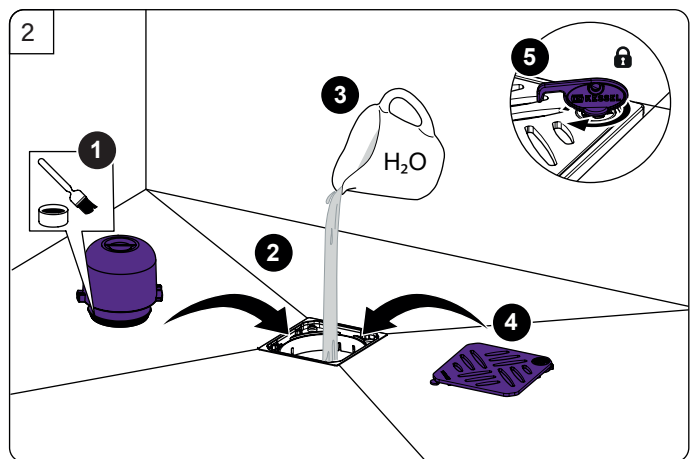

System 100

- Würth Basic WIT PM 200 Art.Nr. 48 650
- Hilti HIT-1
- Fischer FIS VL
- Walraven WIS WVSF 200

System 125

- Würth Basic WIT PM 200 Art.Nr. 48 650
- Hilti HIT-1
- Fischer FIS VL
- Walraven WIS WVSF 200

System 200

- Würth Basic WIT PM 200 Art.Nr. 48 650
- Hilti HIT-1
- Fischer FIS VL
- Walraven WIS WVSF 200

Icon	Bedeutung / Meaning / Signification / Significato / Betekenis / Znaczenie	Icon	Bedeutung / Meaning / Signification / Significato / Betekenis / Znaczenie
	Lieferumfang / Scope of delivery / Détail de livraison / Dotazione / Leveringsomvang / Zakres dostawy		Zubehör / Accessories / Accessoires / Accessori / Onderdelen / Osprzęt
	Einbau / Installation / Montage / Montaggio / Montage / Montaż		Schallschutz / Sound protection / Insonorisation / Insonorizzazione Geluidsisolatie / Izolacja akustyczna