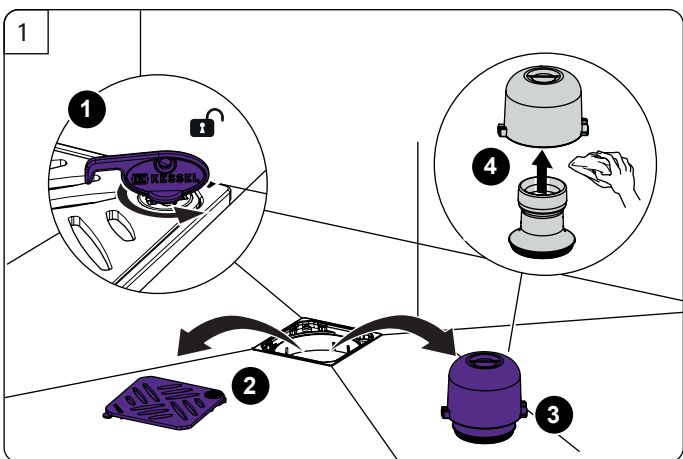

System 100

- Würth Basic WIT PM 200 Art.Nr. 48 650
- Hilti HIT-1
- Fischer FIS VL
- Walraven WIS WVSF 200

System 125

- Würth Basic WIT PM 200 Art.Nr. 48 650
- Hilti HIT-1
- Fischer FIS VL
- Walraven WIS WVSF 200

System 200

- Würth Basic WIT PM 200 Art.Nr. 48 650
- Hilti HIT-1
- Fischer FIS VL
- Walraven WIS WVSF 200

Icon	Bedeutung / Meaning / Signification / Significato / Betekenis / Znaczenie	Icon	Bedeutung / Meaning / Signification / Significato / Betekenis / Znaczenie
	Lieferumfang / Scope of delivery / Détail de livraison / Dotazione / Leveringsomvang / Zakres dostawy		Zubehör / Accessories / Accessoires / Accessori / Onderdelen / Osprzęt
	Einbau / Installation / Montage / Montaggio / Montage / Montaż		Schallschutz / Sound protection / Insonorisation / Insonorizzazione Geluidsisolatie / Izolacja akustyczna