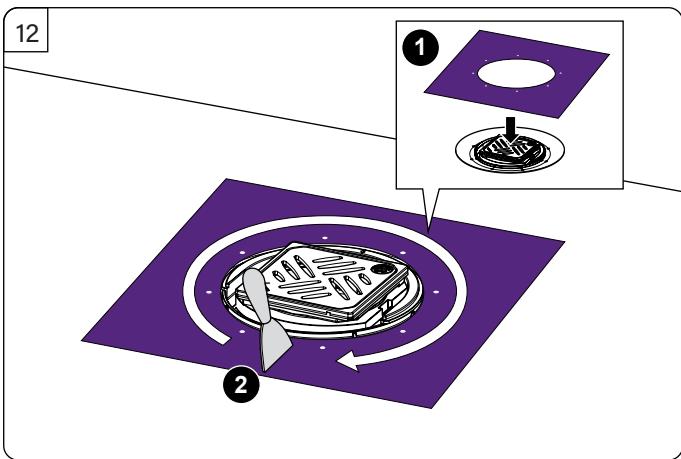

System 100

- Würth Basic WIT PM 200 Art.Nr. 48 650
- Hilti HIT-1
- Fischer FIS VL
- Walraven WIS WVSF 200

System 125

- Würth Basic WIT PM 200 Art.Nr. 48 650
- Hilti HIT-1
- Fischer FIS VL
- Walraven WIS WVSF 200

System 200

- Würth Basic WIT PM 200 Art.Nr. 48 650
- Hilti HIT-1
- Fischer FIS VL
- Walraven WIS WVSF 200

Icon	Bedeutung / Meaning / Signification / Significato / Betekenis / Znaczenie	Icon	Bedeutung / Meaning / Signification / Significato / Betekenis / Znaczenie
	Lieferumfang / Scope of delivery / Détail de livraison / Dotazione / Leveringsomvang / Zakres dostawy		Zubehör / Accessories / Accessoires / Accessori / Onderdelen / Osprzęt
	Einbau / Installation / Montage / Montaggio / Montage / Montaż		Schallschutz / Sound protection / Insonorisation / Insonorizzazione Geluidsisolatie / Izolacja akustyczna