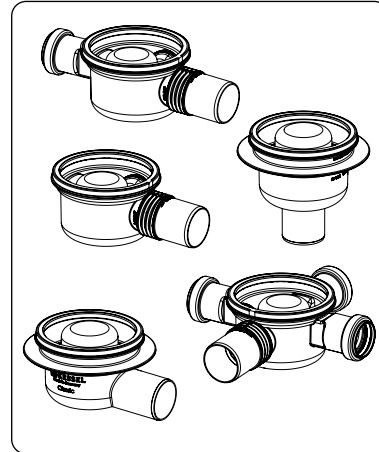

KESSEL Variofix Abdichtung im Verbund

Variofix combined waterproofing • Variofix étanchéité de liaison •
 Variofix impermeabilizzazione • Variofix composietafdichting •
 Variofix uszczelnienie cienkowsarstwowe

System 100

- Würth Basic WIT PM 200 Art.Nr. 48 650
- Hilti HIT-1
- Fischer FIS VL
- Walraven WIS WVSF 200

System 125

- Würth Basic WIT PM 200 Art.Nr. 48 650
- Hilti HIT-1
- Fischer FIS VL
- Walraven WIS WVSF 200

System 200

- Würth Basic WIT PM 200 Art.Nr. 48 650
- Hilti HIT-1
- Fischer FIS VL
- Walraven WIS WVSF 200

Icon	Bedeutung / Meaning / Signification / Significato / Betekenis / Znaczenie	Icon	Bedeutung / Meaning / Signification / Significato / Betekenis / Znaczenie
	Lieferumfang / Scope of delivery / Détail de livraison / Dotazione / Leveringsomvang / Zakres dostawy		Zubehör / Accessories / Accessoires / Accessori / Onderdelen / Osprzęt
	Einbau / Installation / Montage / Montaggio / Montage / Montaż		Schallschutz / Sound protection / Insonorisation / Insonorizzazione Geluidsisolatie / Izolacja akustyczna