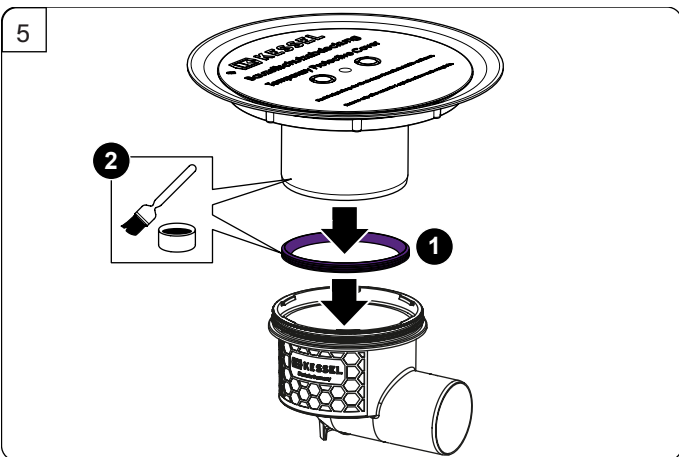

System 100

- Würth Basic WIT PM 200 Art.Nr. 48 650
- Hilti HIT-1
- Fischer FIS VL
- Walraven WIS WVSF 200

System 125

- Würth Basic WIT PM 200 Art.Nr. 48 650
- Hilti HIT-1
- Fischer FIS VL
- Walraven WIS WVSF 200

System 200

- Würth Basic WIT PM 200 Art.Nr. 48 650
- Hilti HIT-1
- Fischer FIS VL
- Walraven WIS WVSF 200

Icon	Bedeutung / Meaning / Signification / Significato / Betekenis / Znaczenie	Icon	Bedeutung / Meaning / Signification / Significato / Betekenis / Znaczenie
	Lieferumfang / Scope of delivery / Détail de livraison / Dotazione / Leveringsomvang / Zakres dostawy		Zubehör / Accessories / Accessoires / Accessori / Onderdelen / Osprzęt
	Einbau / Installation / Montage / Montaggio / Montage / Montaż		Schallschutz / Sound protection / Insonorisation / Insonorizzazione Geluidsisolatie / Izolacja akustyczna