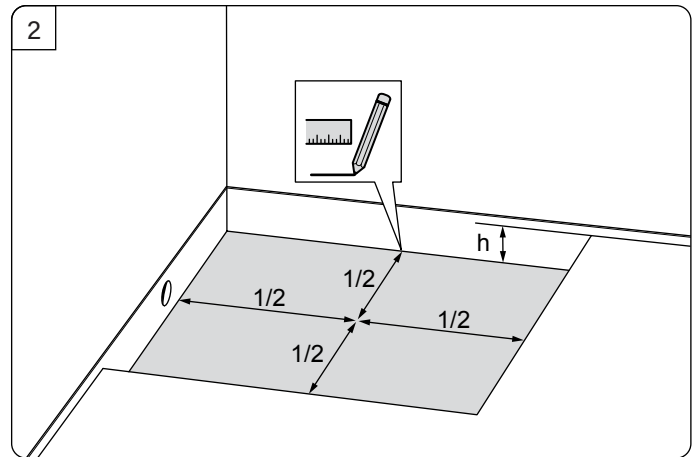

System 200

- Würth Basic WIT PM 200 Art.Nr. 48 650
- Hilti HIT-1
- Fischer FIS VL
- Walraven WIS WVSF 200

Icon	Bedeutung / Meaning / Signification / Significato / Betekenis / Znaczenie	Icon	Bedeutung / Meaning / Signification / Significato / Betekenis / Znaczenie
	Lieferumfang / Scope of delivery / Détail de livraison / Dotazione / Leveringsomvang / Zakres dostawy		Zubehör / Accessories / Accessoires / Accessori / Onderdelen / Osprzęt
	Einbau / Installation / Montage / Montaggio / Montage / Montaż		Schallschutz / Sound protection / Insonorisation / Insonorizzazione Geluidsisolatie / Izolacja akustyczna