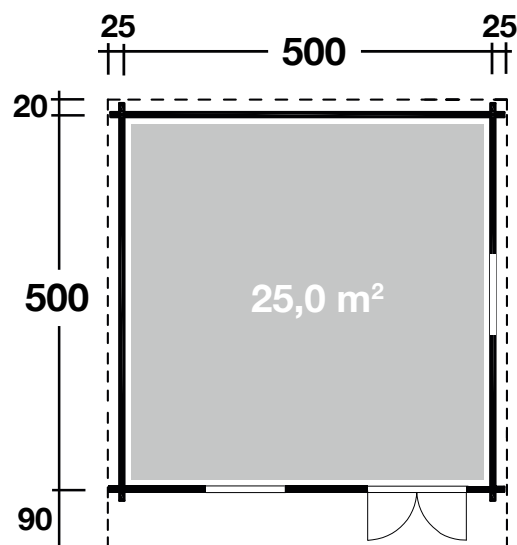

Weitere Informationen finden Sie unter: www.finnhaus.de oder im aktuellen Katalog.
Technische Änderungen, Druckfehler und Irrtümer vorbehalten.